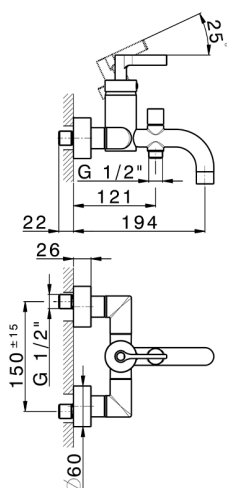

## Bañera monomando GRACE\_GC000130

MODELO **GC000130**

Bañera monomando, sin conjunto ducha, conexión para flexible 1/2" M

### CARACTERÍSTICAS

Recambio Cartucho **ZZ93196000**

**Cartucho Monomando 38 mm**

2026-04-30