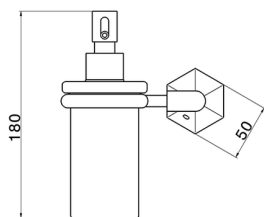

Dispensador Jabón para cocina **CHERIE_CE090620**

MODELO **CE090620**

Dispensador Jabón para cocina, de cerámica

ACABADOS DISPONIBLES

- 
21 21 Cromo
- 
24 24 Oro
- 
2B 2B Niquel Brillo
- 
2P 2P Oro Rosa

CARACTERÍSTICAS