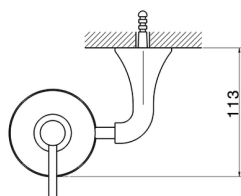

Dispensador Jabón para cocina **CHERIE_CE090620**

MODELO **CE090620**

Dispensador Jabón para cocina, de cerámica

ACABADOS DISPONIBLES

- 
21 21 Cromo
- 
24 24 Oro
- 
2B 2B Niquel Brillo
- 
2P 2P Oro Rosa

CARACTERÍSTICAS