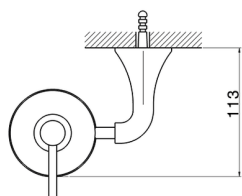

CARACTERÍSTICAS