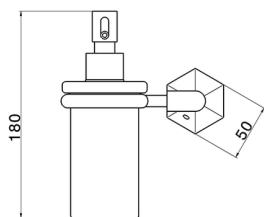

Dispensador Jabón para cocina **CHERIE_CE090620**

MODELO **CE090620**

Dispensador Jabón para cocina, de cerámica

ACABADOS DISPONIBLES

-  **21** 21 Cromo
-  **24** 24 Oro
-  **2B** 2B Niquel Brillo
-  **2P** 2P Oro Rosa