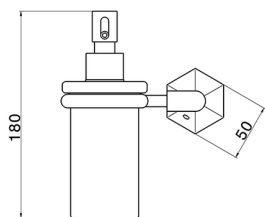

Dispensador Jabón para cocina **CHERIE_CE090620**

MODELO **CE090620**

Dispensador Jabón para cocina, de cerámica

ACABADOS DISPONIBLES

-  **21** 21 Cromo
-  **24** 24 Oro
-  **2B** 2B Niquel Brillo
-  **2P** 2P Oro Rosa