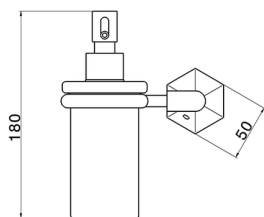

## Dispensador Jabón para cocina **CHERIE\_CE090620**

MODELO **CE090620**

Dispensador Jabón para cocina, de cerámica

ACABADOS DISPONIBLES

- 
**21** 21 Cromo
- 
**24** 24 Oro
- 
**2B** 2B Niquel Brillo
- 
**2P** 2P Oro Rosa