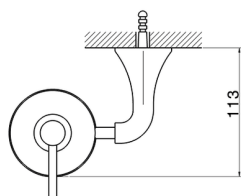

## Dispensador Jabón para cocina **CHERIE\_CE090620**

MODELO **CE090620**

Dispensador Jabón para cocina, de cerámica

ACABADOS DISPONIBLES

- 
**21** 21 Cromo
- 
**24** 24 Oro
- 
**2B** 2B Niquel Brillo
- 
**2P** 2P Oro Rosa