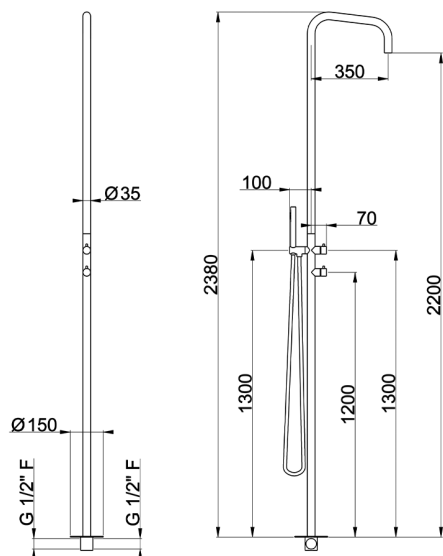

Columna de ducha progresiva WELLNESS_XI005100

MODELO **XI005100**

Columna de ducha progresiva,desviador 2 salidas,para exterior/interior de suelo,Aireador chorro lluvia,duchita una función minimal Ø 26 mm de INOX,INOX AISI 316L

ACABADOS DISPONIBLES

D1 D1 Inox Cepillado

CARACTERÍSTICAS

Recambio Cartucho **ZZ9E521000**

Cartucho Monomando Progresivo 25 mm

2024-09-16