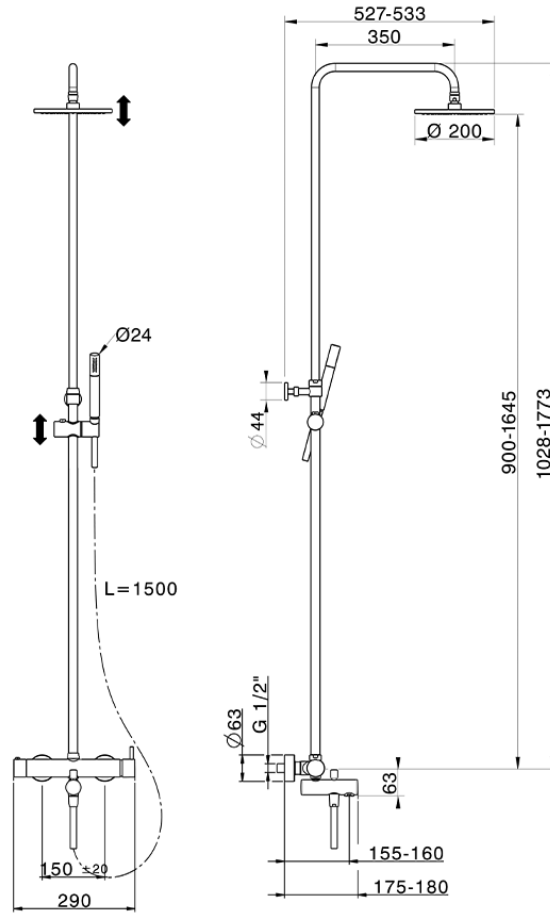

Columna monomando bañera 3 funciones NUOVA LESS_LN004120

LN004120

<https://es.cisal.it/columna-monomando-banera-3-funciones-nuova-less-ln004120>

2025-01-02