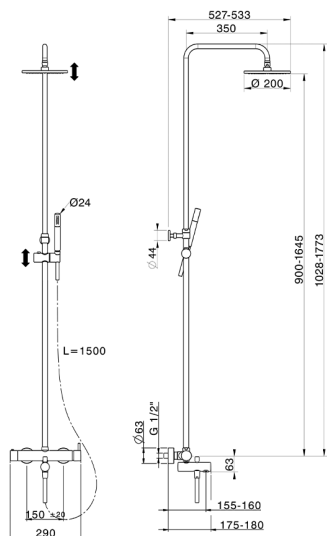

## Columna monomando bañera 3 funciones NUOVA LESS\_LN004120

MODELO **LN004120**

Columna monomando bañera 3 funciones,deviastop 2 salidas,columna telescópica,soporte duchita corredero,duchita una función minimal de Latón,rociador redondo Ø 200 mm es.8 mm de LATÓN,flexible liso SUPREME 150 cm

ACABADOS DISPONIBLES

**21** 21 Cromo

CARACTERÍSTICAS

Recambio Cartucho **ZZ95409000**

**Cartucho Monomando 35 mm**

### EcoStop

La función EcoStop limita el caudal del agua aproximadamente el 50% de la salida máxima con una leve resistencia en la maneta. Basta con empujar ligeramente más allá de la mitad del tope sólo cuando se requiera la salida máxima de agua. Esto permitirá ahorrar hasta un 50% de agua.