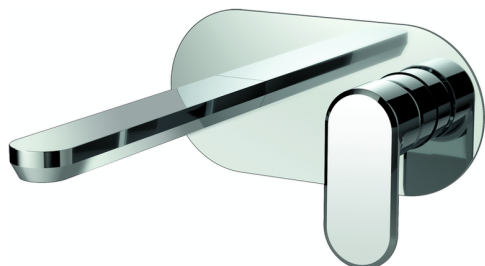

Parte externa monomando lavabo de pared LINEAVIVA_LV005510

MODELO **LV005510**

Parte externa monomando lavabo de pared, sin parte empotrada, caño L.200 mm, para art. Easy-Box ZA002450-ZA025510

ACABADOS DISPONIBLES

-  **21** 21 Cromo
-  **2B** 2B Niquel Brillo
-  **2F** 2F Niquel Cepillado
-  **40** 40 Negro Mate
-  **4Q** 4Q Blanco Mate

CARACTERÍSTICAS

Instalación **Empotrado**
Empotrado 1 **ZA002450**

Parte esterna monomando lavabo de pared LINEAVIVA_LV005510

LV005510

<https://es.cisal.it/parte-externa-monomando-lavabo-de-pared-lineaviva-lv005510>

2024-11-21