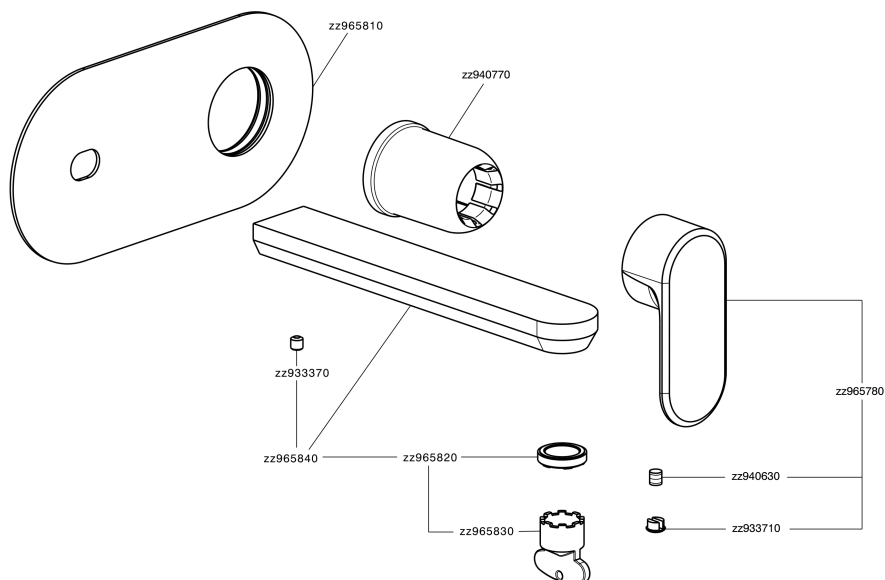

Parte externa monomando lavabo de pared LINEAVIVA_LV005510

MODELO **LV005510**

Parte externa monomando lavabo de pared, sin parte empotrada, caño L.200 mm, para art. Easy-Box ZA002450-ZA025510

ACABADOS DISPONIBLES

-  **21** 21 Cromo
-  **2B** 2B Niquel Brillo
-  **2F** 2F Niquel Cepillado
-  **40** 40 Negro Mate
-  **4Q** 4Q Blanco Mate

CARACTERÍSTICAS

Instalación **Empotrado**
Empotrado 1 **ZA002450**

Parte esterna monomando lavabo de pared LINEAVIVA_LV005510

LV005510

<https://es.cisal.it/parte-externa-monomando-lavabo-de-pared-lineaviva-lv005510>

2024-11-21