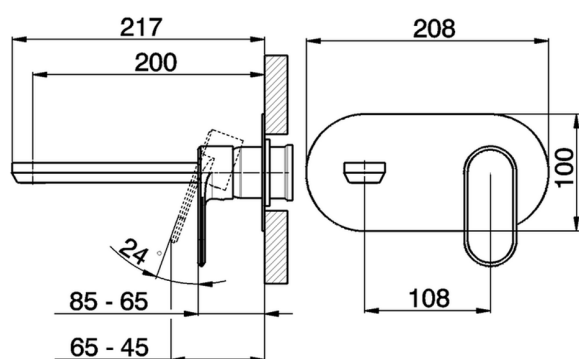

Parte externa monomando lavabo de pared LINEAVIVA_LV005510

MODELO **LV005510**

Parte externa monomando lavabo de pared, sin parte empotrada, caño L.200 mm, para art. Easy-Box ZA002450-ZA025510

ACABADOS DISPONIBLES

-  **21** 21 Cromo
-  **2B** 2B Niquel Brillo
-  **2F** 2F Niquel Cepillado
-  **40** 40 Negro Mate
-  **4Q** 4Q Blanco Mate

CARACTERÍSTICAS

Instalación **Empotrado**
Empotrado 1 **ZA002450**

Parte esterna monomando lavabo de pared LINEAVIVA_LV005510

LV005510

<https://es.cisal.it/parte-externa-monomando-lavabo-de-pared-lineaviva-lv005510>

2024-11-21