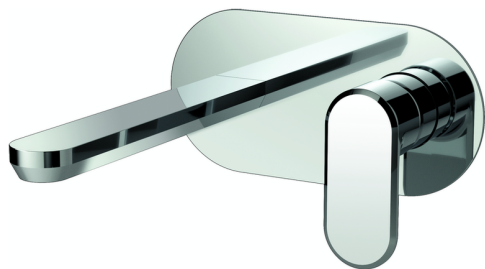

Parte externa monomando lavabo de pared LINEAVIVA_LV005510

MODELO **LV005510**

Parte externa monomando lavabo de pared, sin parte empotrada, caño L.200 mm, para art. Easy-Box ZA002450-ZA025510

ACABADOS DISPONIBLES

-  **21** 21 Cromo
-  **2B** 2B Niquel Brillo
-  **2F** 2F Niquel Cepillado
-  **40** 40 Negro Mate
-  **4Q** 4Q Blanco Mate

CARACTERÍSTICAS

Instalación **Empotrado**
Empotrado 1 **ZA002450**

Parte externa monomando lavabo de pared LINEAVIVA_LV005510

LV005510

<https://es.cisal.it/parte-externa-monomando-lavabo-de-pared-lineaviva-lv005510>

2024-11-21