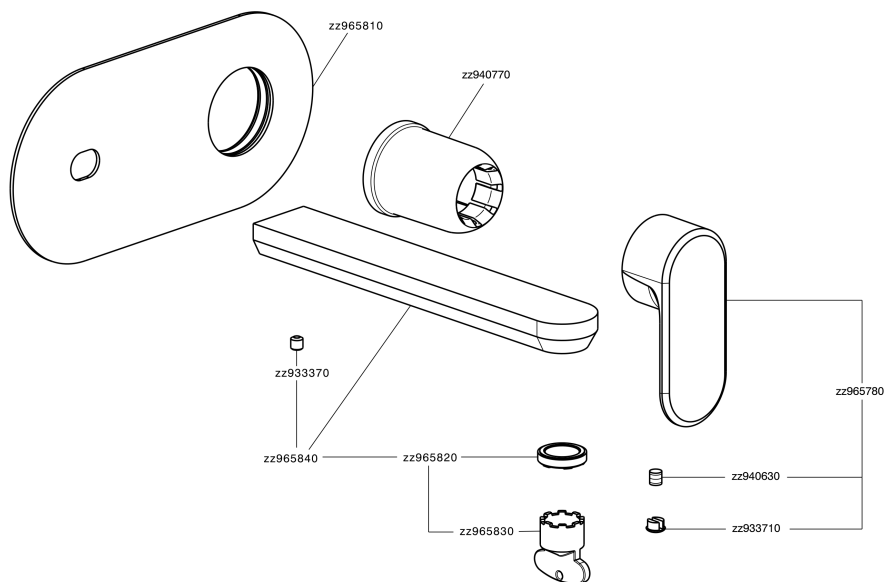

Parte externa monomando lavabo de pared LINEAVIVA_LV005510

MODELO **LV005510**

Parte externa monomando lavabo de pared, sin parte empotrada, caño L.200 mm, para art. Easy-Box ZA002450-ZA025510

ACABADOS DISPONIBLES

-  **21** 21 Cromo
-  **2B** 2B Niquel Brillo
-  **2F** 2F Niquel Cepillado
-  **40** 40 Negro Mate
-  **4Q** 4Q Blanco Mate

CARACTERÍSTICAS

Instalación **Empotrado**
Empotrado 1 **ZA002450**

Parte externa monomando lavabo de pared LINEAVIVA_LV005510

LV005510

<https://es.cisal.it/parte-externa-monomando-lavabo-de-pared-lineaviva-lv005510>

2024-11-21