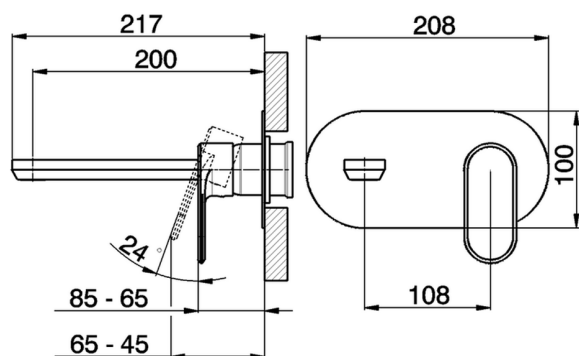

Parte externa monomando lavabo de pared LINEAVIVA_LV005510

MODELO **LV005510**

Parte externa monomando lavabo de pared, sin parte empotrada, caño L.200 mm, para art. Easy-Box ZA002450-ZA025510

ACABADOS DISPONIBLES

-  **21** 21 Cromo
-  **2B** 2B Niquel Brillo
-  **2F** 2F Niquel Cepillado
-  **40** 40 Negro Mate
-  **4Q** 4Q Blanco Mate

CARACTERÍSTICAS

Instalación **Empotrado**
Empotrado 1 **ZA002450**

Parte externa monomando lavabo de pared LINEAVIVA_LV005510

LV005510

<https://es.cisal.it/parte-externa-monomando-lavabo-de-pared-lineaviva-lv005510>

2024-11-21