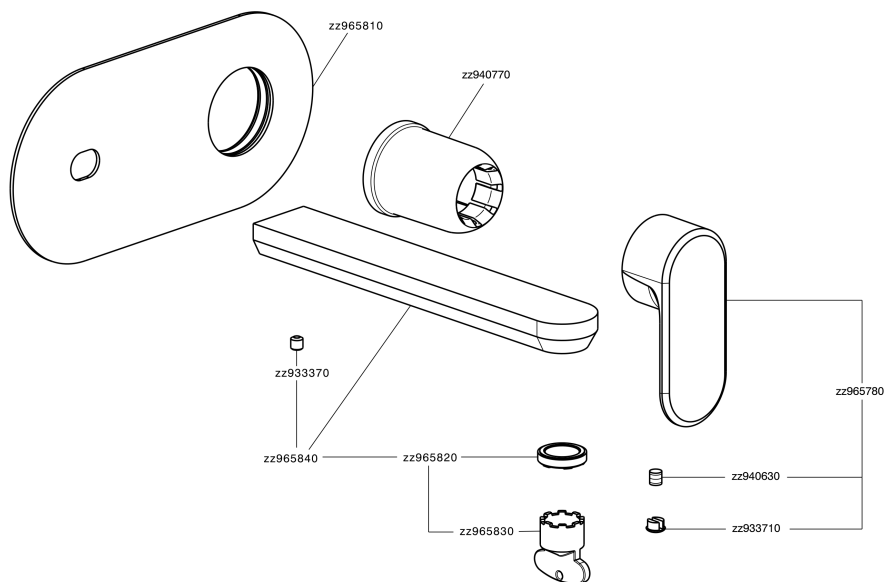

Parte externa monomando lavabo de pared LINEAVIVA_LV005510

MODELO **LV005510**

Parte externa monomando lavabo de pared, sin parte empotrada, caño L.200 mm, para art. Easy-Box ZA002450-ZA025510

ACABADOS DISPONIBLES

-  **21** 21 Cromo
-  **2B** 2B Niquel Brillo
-  **2F** 2F Niquel Cepillado
-  **40** 40 Negro Mate
-  **4Q** 4Q Blanco Mate

CARACTERÍSTICAS

Instalación **Empotrado**
 Empotrado 1 **ZA002450**

Parte esterna monomando lavabo de pared LINEAVIVA_LV005510

LV005510

<https://es.cisal.it/parte-externa-monomando-lavabo-de-pared-lineaviva-lv005510>

2024-11-21