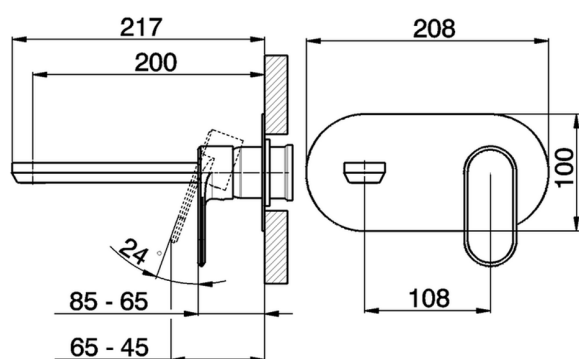

Parte externa monomando lavabo de pared LINEAVIVA_LV005510

MODELO **LV005510**

Parte externa monomando lavabo de pared, sin parte empotrada, caño L.200 mm, para art. Easy-Box ZA002450-ZA025510

ACABADOS DISPONIBLES

-  **21** 21 Cromo
-  **2B** 2B Niquel Brillo
-  **2F** 2F Niquel Cepillado
-  **40** 40 Negro Mate
-  **4Q** 4Q Blanco Mate

CARACTERÍSTICAS

Instalación **Empotrado**
 Empotrado 1 **ZA002450**

Parte esterna monomando lavabo de pared LINEAVIVA_LV005510

LV005510

<https://es.cisal.it/parte-externa-monomando-lavabo-de-pared-lineaviva-lv005510>

2024-11-21