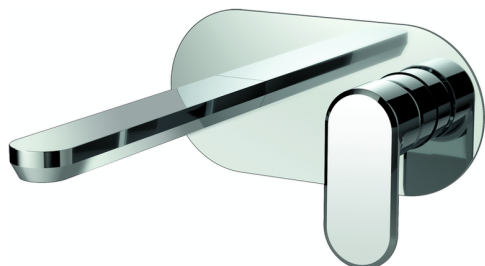

Parte externa monomando lavabo de pared LINEAVIVA_LV005510

MODELO **LV005510**

Parte externa monomando lavabo de pared, sin parte empotrada, caño L.200 mm, para art. Easy-Box ZA002450-ZA025510

ACABADOS DISPONIBLES

-  **21** 21 Cromo
-  **2B** 2B Niquel Brillo
-  **2F** 2F Niquel Cepillado
-  **40** 40 Negro Mate
-  **4Q** 4Q Blanco Mate

CARACTERÍSTICAS

Instalación **Empotrado**
 Empotrado 1 **ZA002450**

Parte esterna monomando lavabo de pared LINEAVIVA_LV005510

LV005510

<https://es.cisal.it/parte-externa-monomando-lavabo-de-pared-lineaviva-lv005510>

2024-11-21