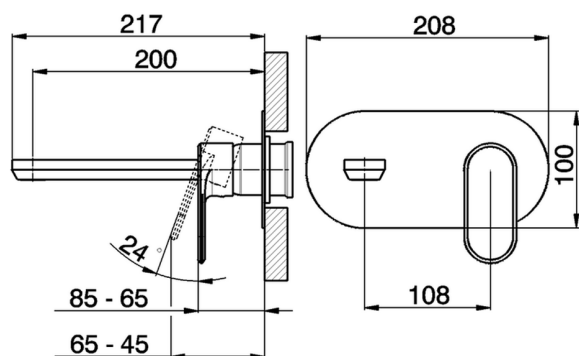

CARACTERÍSTICAS

Instalación	Empotrado
Empotrado 1	ZA002450