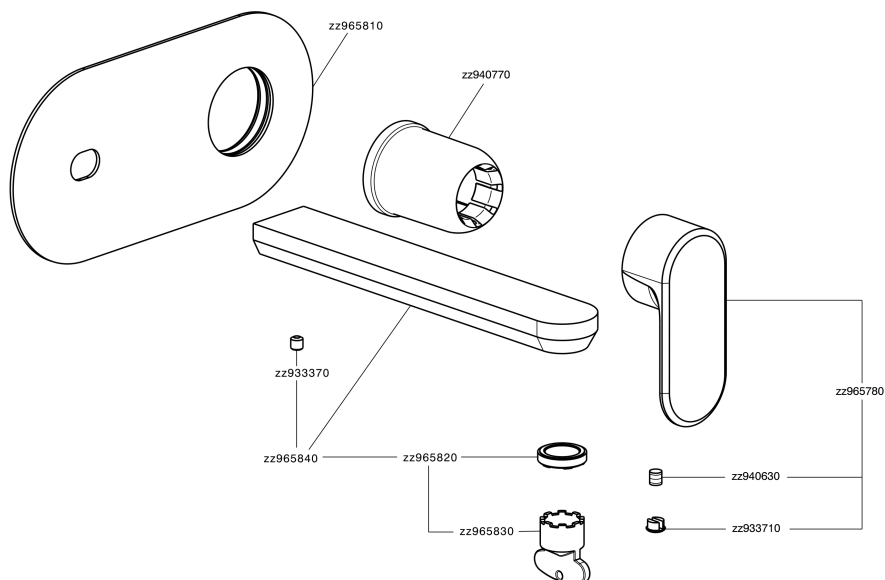

## Parte externa monomando lavabo de pared LINEAVIVA\_LV005510

MODELO **LV005510**

Parte externa monomando lavabo de pared, sin parte empotrada, caño L.200 mm, para art. Easy-Box ZA002450-ZA025510

### CARACTERÍSTICAS

Instalación	<b>Empotrado</b>
Empotrado 1	<b>ZA002450</b>

## Parte externa monomando lavabo de pared LINEAVIVA\_LV005510

LV005510

<https://es.cisal.it/parte-externa-monomando-lavabo-de-pared-lineaviva-lv005510>

2024-11-24