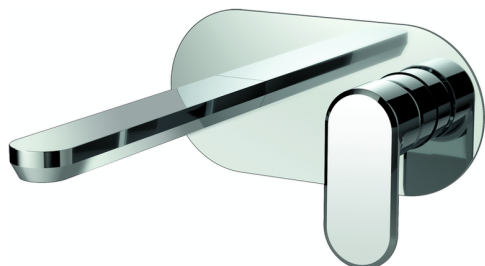

## Parte externa monomando lavabo de pared LINEAVIVA\_LV005510

MODELO **LV005510**

Parte externa monomando lavabo de pared, sin parte empotrada, caño L.200 mm, para art. Easy-Box ZA002450-ZA025510

### ACABADOS DISPONIBLES

-  **21** 21 Cromo
-  **2B** 2B Niquel Brillo
-  **2F** 2F Niquel Cepillado
-  **40** 40 Negro Mate
-  **4Q** 4Q Blanco Mate

### CARACTERÍSTICAS

Instalación	<b>Empotrado</b>
Empotrado 1	<b>ZA002450</b>

## Parte externa monomando lavabo de pared LINEAVIVA\_LV005510

LV005510

<https://es.cisal.it/parte-externa-monomando-lavabo-de-pared-lineaviva-lv005510>

2024-11-24