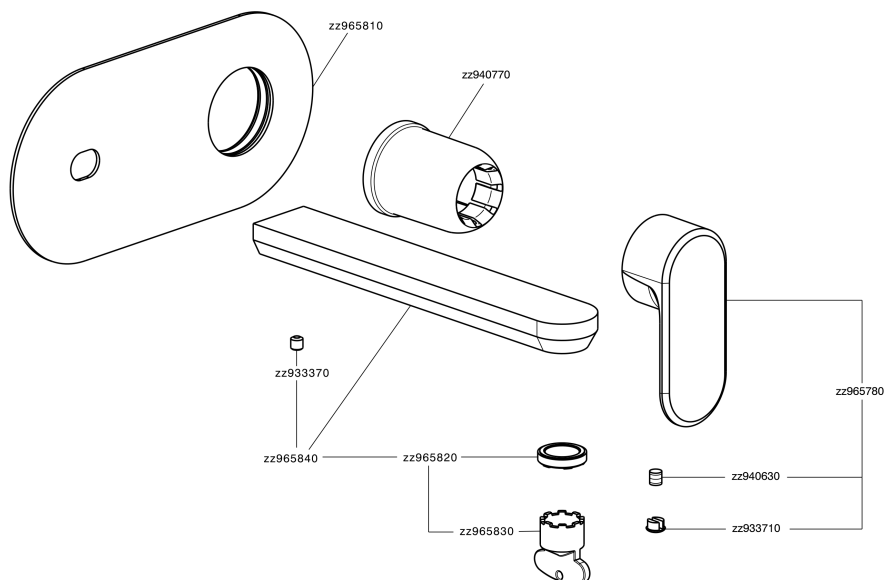

Parte externa monomando lavabo de pared LINEAVIVA_LV005510

MODELO **LV005510**

Parte externa monomando lavabo de pared, sin parte empotrada, caño L.200 mm, para art. Easy-Box ZA002450-ZA025510

ACABADOS DISPONIBLES

-  **21** 21 Cromo
-  **2B** 2B Niquel Brillo
-  **2F** 2F Niquel Cepillado
-  **40** 40 Negro Mate
-  **4Q** 4Q Blanco Mate

CARACTERÍSTICAS

Instalación **Empotrado**
 Empotrado 1 **ZA002450**

Parte esterna monomando lavabo de pared LINEAVIVA_LV005510

LV005510

<https://es.cisal.it/parte-externa-monomando-lavabo-de-pared-lineaviva-lv005510>

2024-11-24