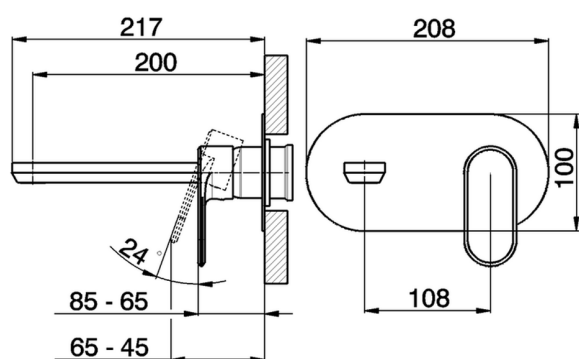

Parte externa monomando lavabo de pared LINEAVIVA_LV005510

MODELO **LV005510**

Parte externa monomando lavabo de pared, sin parte empotrada, caño L.200 mm, para art. Easy-Box ZA002450-ZA025510

ACABADOS DISPONIBLES

-  **21** 21 Cromo
-  **2B** 2B Niquel Brillo
-  **2F** 2F Niquel Cepillado
-  **40** 40 Negro Mate
-  **4Q** 4Q Blanco Mate

CARACTERÍSTICAS

Instalación **Empotrado**
 Empotrado 1 **ZA002450**

Parte esterna monomando lavabo de pared LINEAVIVA_LV005510

LV005510

<https://es.cisal.it/parte-externa-monomando-lavabo-de-pared-lineaviva-lv005510>

2024-11-24