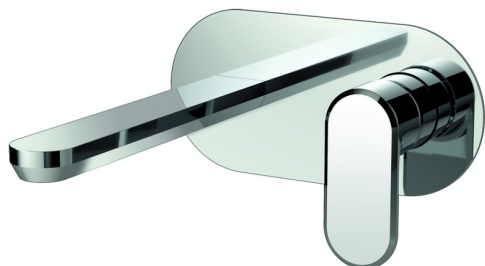

Parte externa monomando lavabo de pared LINEAVIVA_LV005510

MODELO **LV005510**

Parte externa monomando lavabo de pared, sin parte empotrada, caño L.200 mm, para art. Easy-Box ZA002450-ZA025510

ACABADOS DISPONIBLES

-  **21** 21 Cromo
-  **2B** 2B Niquel Brillo
-  **2F** 2F Niquel Cepillado
-  **40** 40 Negro Mate
-  **4Q** 4Q Blanco Mate

CARACTERÍSTICAS

Instalación **Empotrado**
 Empotrado 1 **ZA002450**

Parte esterna monomando lavabo de pared LINEAVIVA_LV005510

LV005510

<https://es.cisal.it/parte-externa-monomando-lavabo-de-pared-lineaviva-lv005510>

2024-11-24