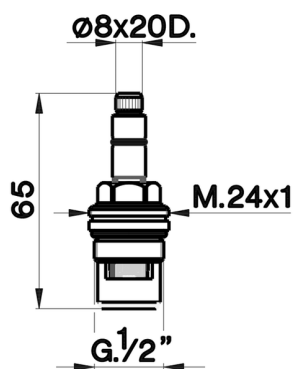

## Montura cerámica DX 180° REPUESTOS\_ZZ928580

MODELO **ZZ928580**

Montura cerámica DX 180°, para monoblocks y grupos "AC"

ACABADOS DISPONIBLES

 **04** 04 Sin acabado

CARACTERÍSTICAS

2025-01-03