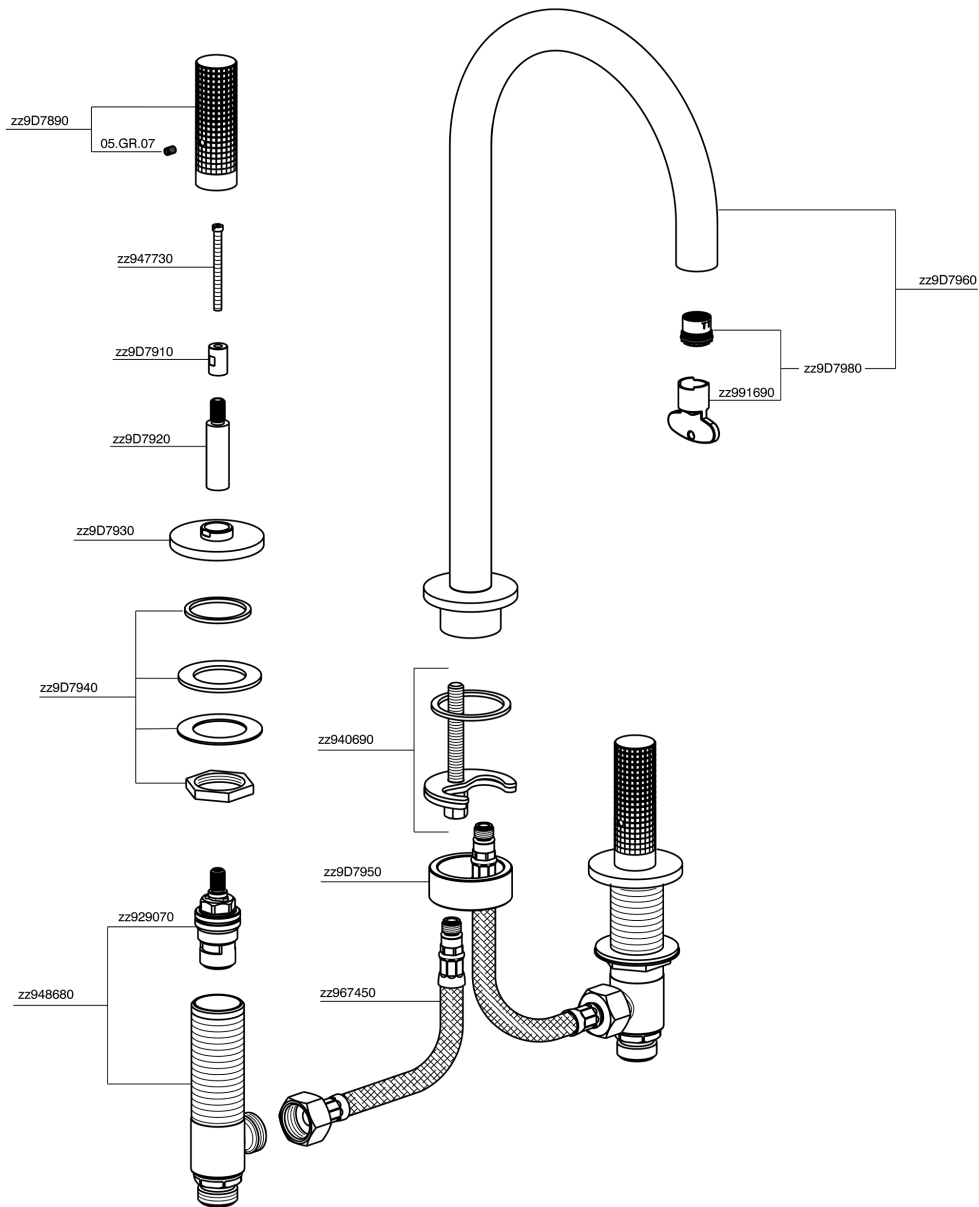

Lavabo 3 agujeros NUANCE X32_X1001040

X1001040

<https://es.cisal.it/lavabo-3-agujeros-nuance-x32x1001040>

2024-10-18