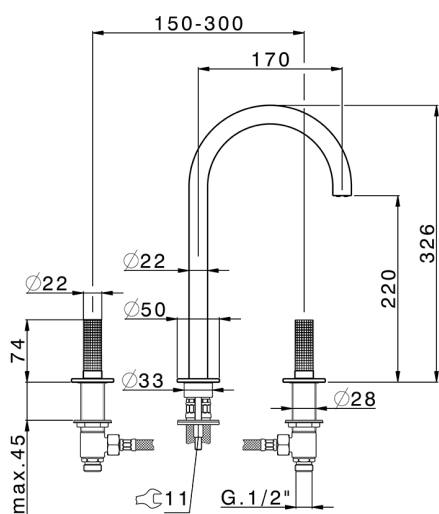

Lavabo 3 agujeros NUANCE X32_X1001040

MODELO **X1001040**

Lavabo 3 agujeros, sin desagüe automático, Inox AISI 316L

ACABADOS DISPONIBLES

-  **5H** 5H Dark Brass Brushed
-  **5L** 5L Brushed Black Titanium
-  **5N** 5N Oro Rosa Cepillado
-  **D1** D1 Inox Cepillado

CARACTERÍSTICAS

Lavabo 3 agujeros NUANCE X32_X1001040

X1001040

<https://es.cisal.it/lavabo-3-agujeros-nuance-x32x1001040>

2024-10-18