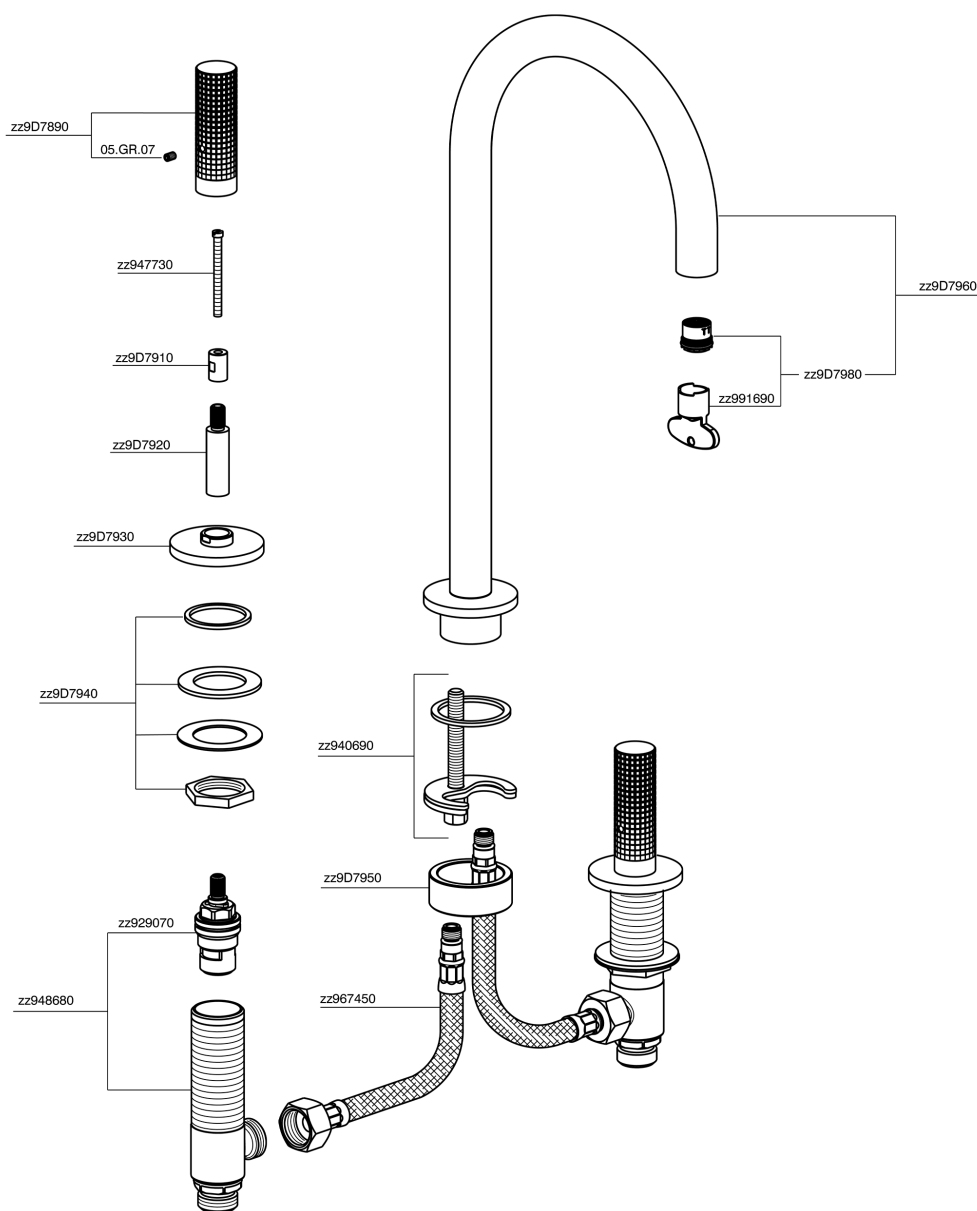

Lavabo 3 agujeros NUANCE X32_X1001040

MODELO **X1001040**

Lavabo 3 agujeros, sin desagüe automático, Inox AISI 316L

ACABADOS DISPONIBLES

-  **5H** 5H Dark Brass Brushed
-  **5L** 5L Brushed Black Titanium
-  **5N** 5N Oro Rosa Cepillado
-  **D1** D1 Inox Cepillado

CARACTERÍSTICAS

Lavabo 3 agujeros NUANCE X32_X1001040

X1001040

<https://es.cisal.it/lavabo-3-agujeros-nuance-x32x1001040>

2024-10-18