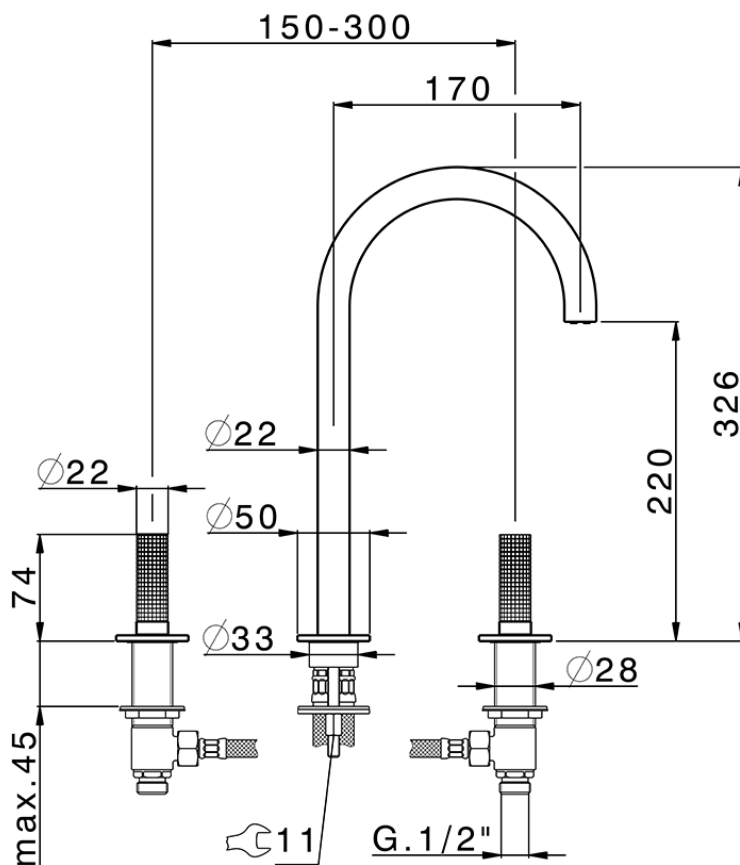

Lavabo 3 agujeros NUANCE X32_X1001040

X1001040

<https://es.cisal.it/lavabo-3-agujeros-nuance-x32x1001040>

2024-10-18