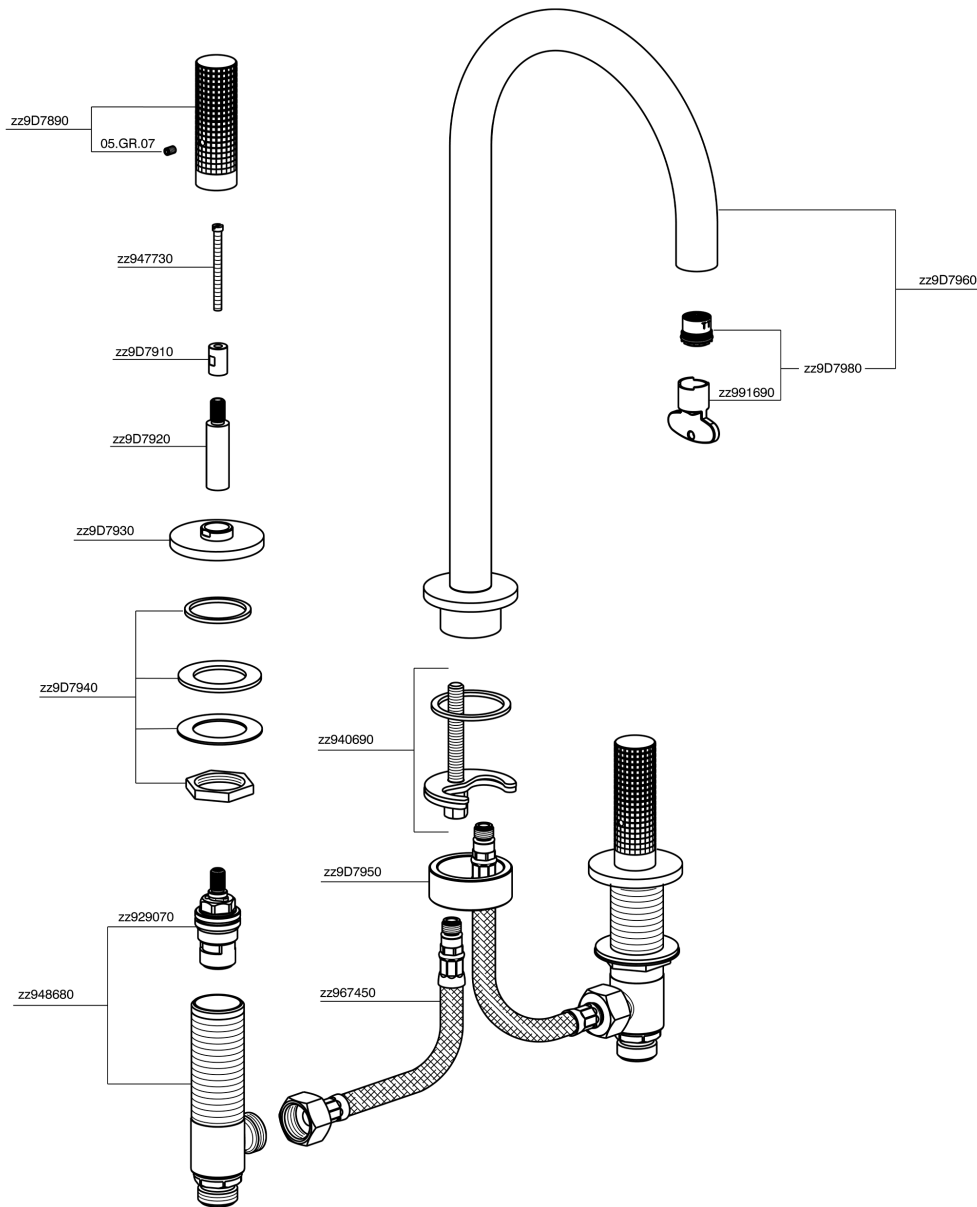

Lavabo 3 agujeros NUANCE X32_X1001040

MODELO **X1001040**

Lavabo 3 agujeros, sin desagüe automático, Inox AISI 316L

ACABADOS DISPONIBLES

-  **5H** 5H Dark Brass Brushed
-  **5L** 5L Brushed Black Titanium
-  **5N** 5N Oro Rosa Cepillado
-  **D1** D1 Inox Cepillado

CARACTERÍSTICAS

Lavabo 3 agujeros NUANCE X32_X1001040

X1001040

<https://es.cisal.it/lavabo-3-agujeros-nuance-x32x1001040>

2024-10-18