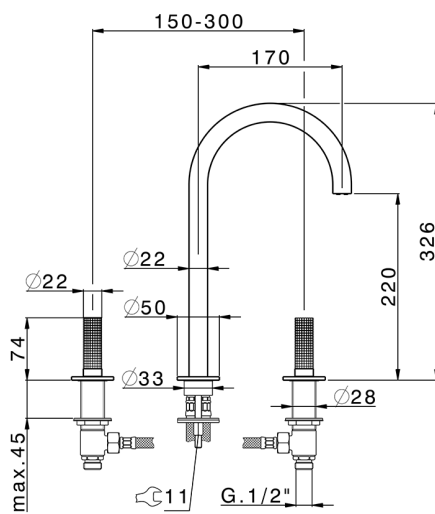

Lavabo 3 agujeros NUANCE X32_X1001040

MODELO **X1001040**

Lavabo 3 agujeros, sin desagüe automático, Inox AISI 316L

ACABADOS DISPONIBLES

-  **5H** 5H Dark Brass Brushed
-  **5L** 5L Brushed Black Titanium
-  **5N** 5N Oro Rosa Cepillado
-  **D1** D1 Inox Cepillado

CARACTERÍSTICAS

Lavabo 3 agujeros NUANCE X32_X1001040

X1001040

<https://es.cisal.it/lavabo-3-agujeros-nuance-x32x1001040>

2024-10-18