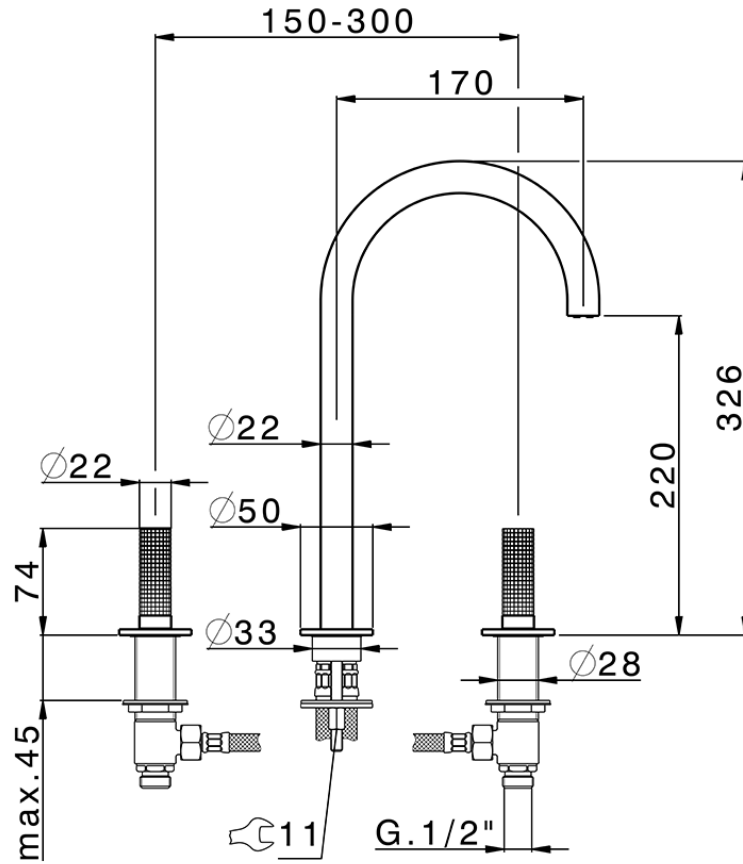

Lavabo 3 agujeros NUANCE X32_X1001040

X1001040

<https://es.cisal.it/lavabo-3-agujeros-nuance-x32x1001040>

2024-10-18