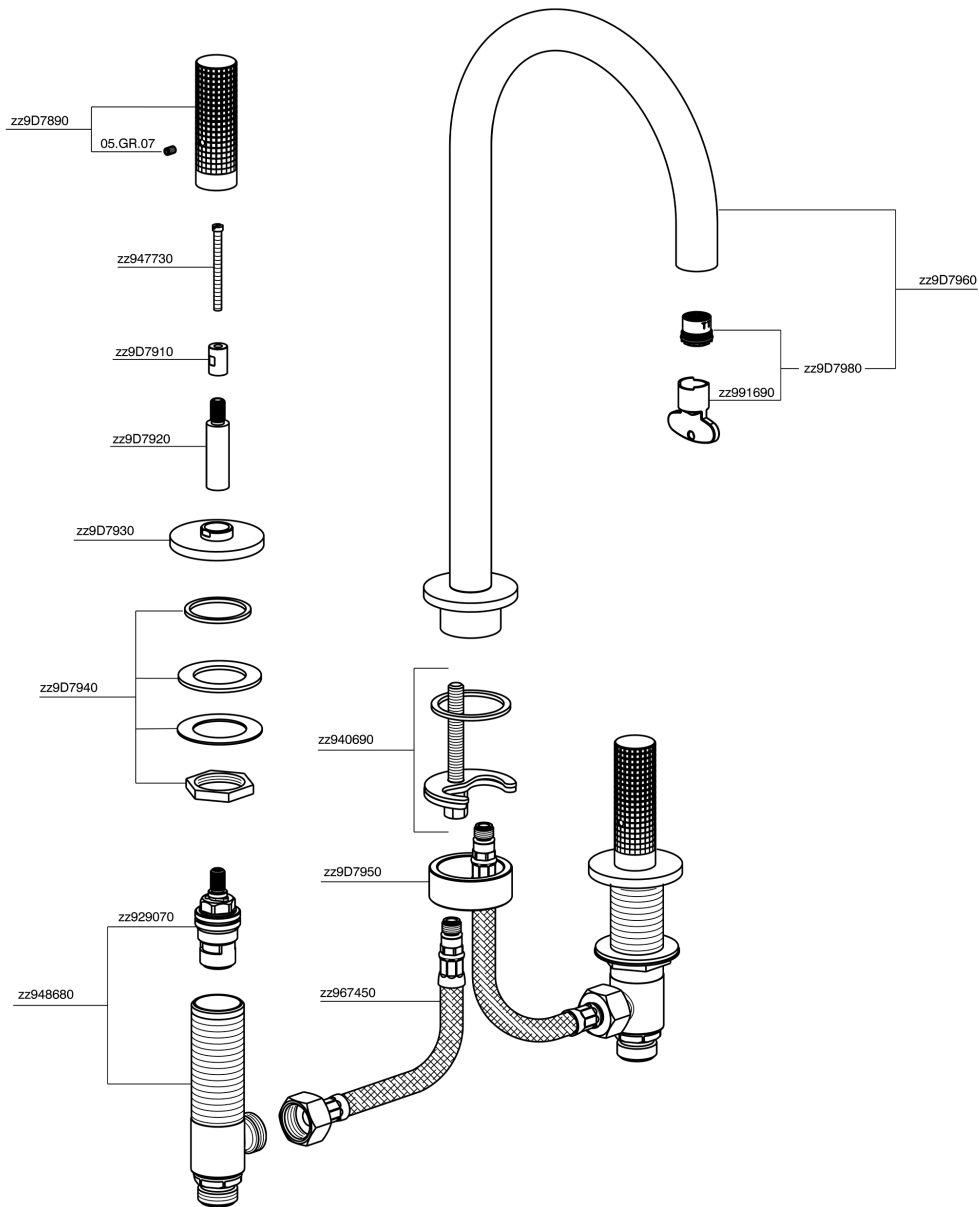

## Lavabo 3 agujeros NUANCE X32\_X1001040

X1001040

<https://es.cisal.it/lavabo-3-agujeros-nuance-x32x1001040>

2024-10-18