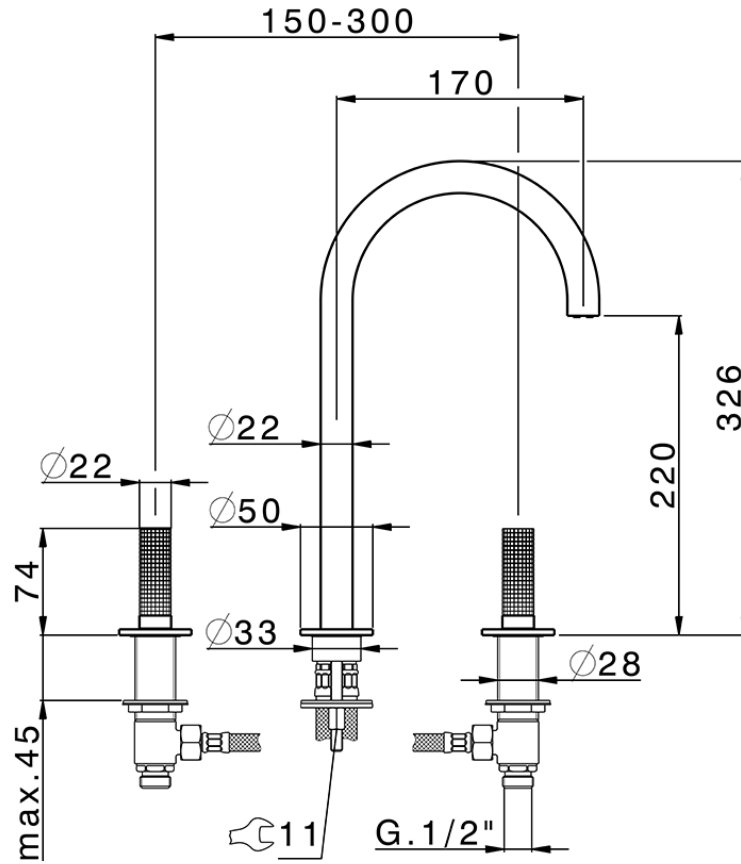

Lavabo 3 agujeros NUANCE X32_X1001040

X1001040

<https://es.cisal.it/lavabo-3-agujeros-nuance-x32x1001040>

2024-10-18