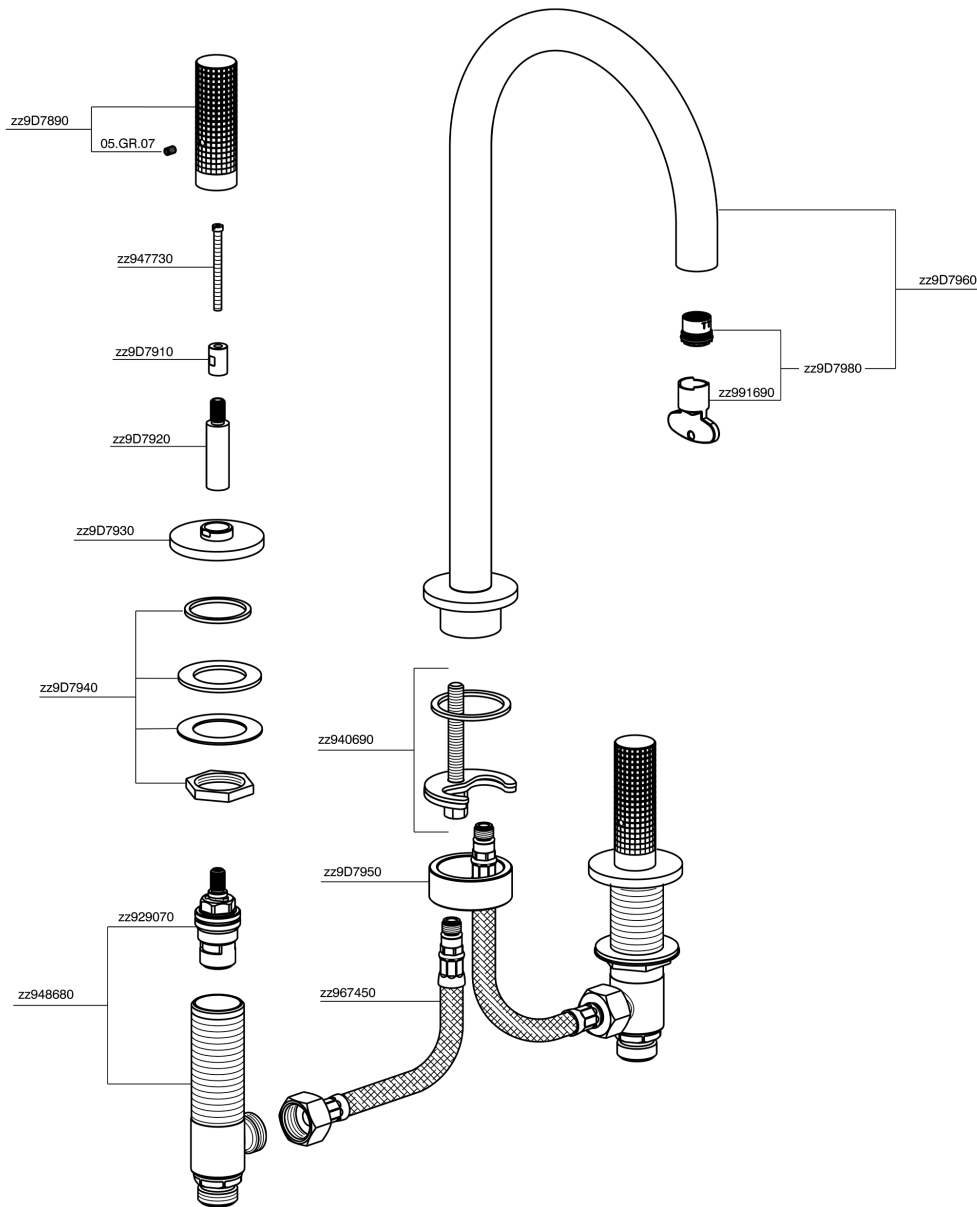

## Lavabo 3 agujeros NUANCE X32\_X1001040

X1001040

<https://es.cisal.it/lavabo-3-agujeros-nuance-x32x1001040>

2024-10-18