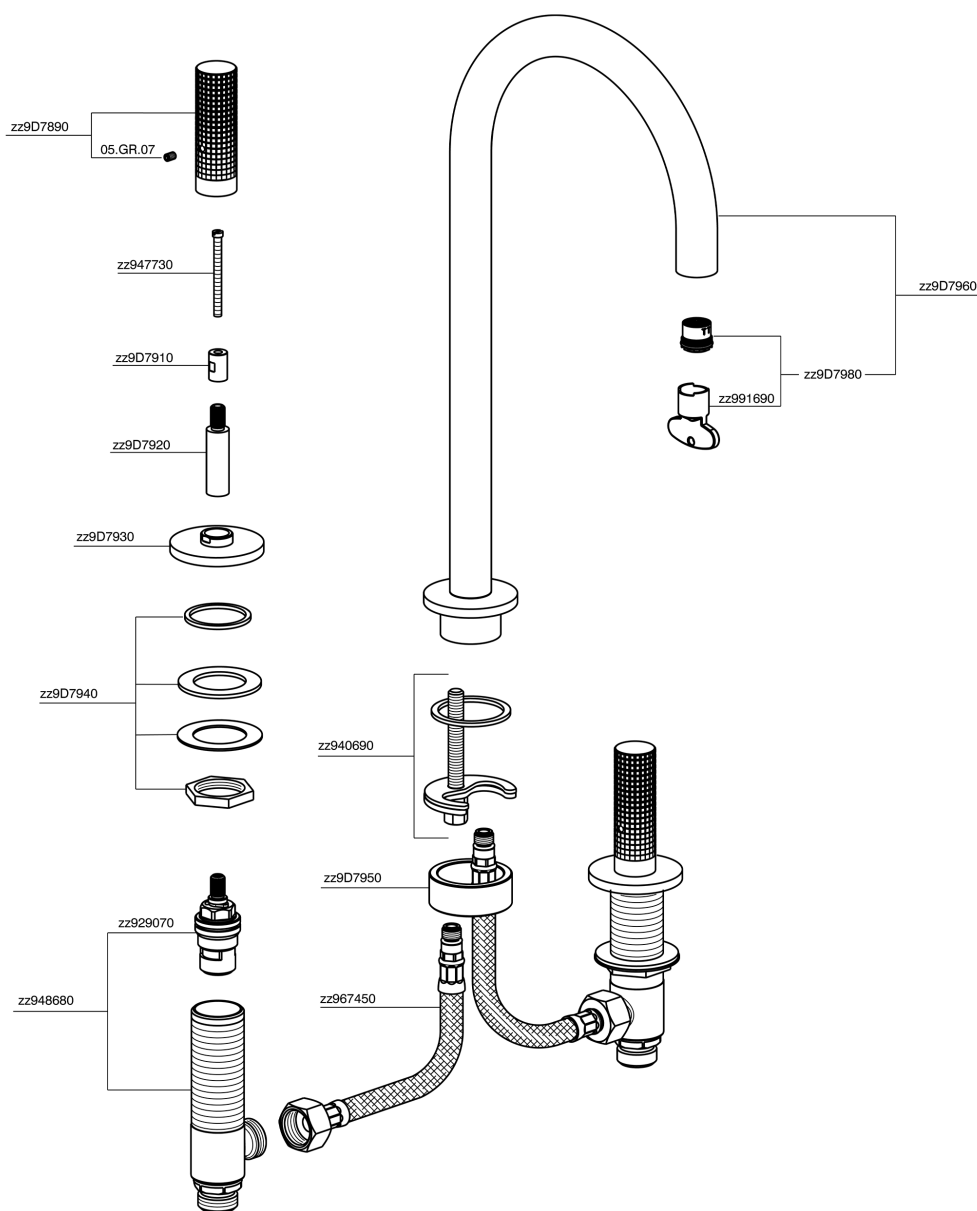

## Lavabo 3 agujeros NUANCE X32\_X1001040

MODELO **X1001040**

Lavabo 3 agujeros, sin desagüe automático, Inox AISI 316L

ACABADOS DISPONIBLES

-  **5H** 5H Dark Brass Brushed
-  **5L** 5L Brushed Black Titanium
-  **5N** 5N Oro Rosa Cepillado
-  **D1** D1 Inox Cepillado

## Lavabo 3 agujeros NUANCE X32\_X1001040

X1001040

<https://es.cisal.it/lavabo-3-agujeros-nuance-x32x1001040>

2024-10-18