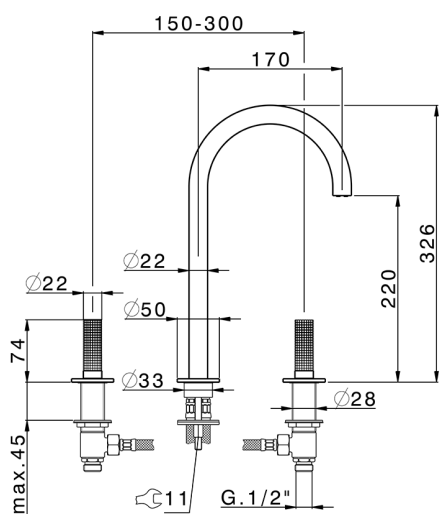

## Lavabo 3 agujeros NUANCE X32\_X1001040

MODELO **X1001040**

Lavabo 3 agujeros, sin desagüe automático, Inox AISI 316L

ACABADOS DISPONIBLES

-  **5H** 5H Dark Brass Brushed
-  **5L** 5L Brushed Black Titanium
-  **5N** 5N Oro Rosa Cepillado
-  **D1** D1 Inox Cepillado

## Lavabo 3 agujeros NUANCE X32\_X1001040

X1001040

<https://es.cisal.it/lavabo-3-agujeros-nuance-x32x1001040>

2024-10-18