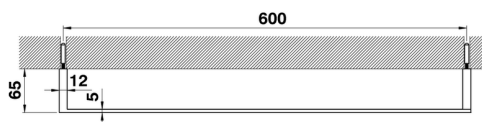

Toallero ACCESORIOS BAÑO_QU090106

MODELO **QU090106**

Toallero

ACABADOS DISPONIBLES

- 
21 21 Cromo
- 
2B 2B Niquel Brillo
- 
2F 2F Niquel Cepillado
- 
2Q 2Q Black Titanium
- 
40 40 Negro Mate
- 
4Q 4Q Blanco Mate