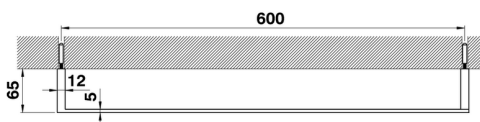

Toallero ACCESORIOS BAÑO_QU090106

MODELO **QU090106**

Toallero

ACABADOS DISPONIBLES

- 
21 21 Cromo
- 
2B 2B Niquel Brillo
- 
2F 2F Niquel Cepillado
- 
2Q 2Q Black Titanium
- 
40 40 Negro Mate
- 
4Q 4Q Blanco Mate