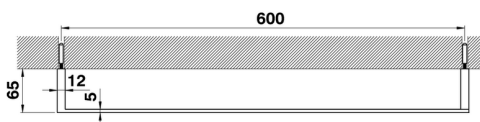

## Toallero ACCESORIOS BAÑO\_QU090106

MODELO **QU090106**

Toallero

ACABADOS DISPONIBLES

- 
**21** 21 Cromo
- 
**2B** 2B Niquel Brillo
- 
**2F** 2F Niquel Cepillado
- 
**2Q** 2Q Black Titanium
- 
**40** 40 Negro Mate
- 
**4Q** 4Q Blanco Mate