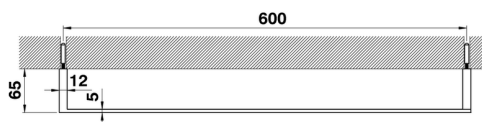

## Toallero ACCESORIOS BAÑO\_QU090106

MODELO **QU090106**

Toallero

ACABADOS DISPONIBLES

- 
**21** 21 Cromo
- 
**2B** 2B Niquel Brillo
- 
**2F** 2F Niquel Cepillado
- 
**2Q** 2Q Black Titanium
- 
**40** 40 Negro Mate
- 
**4Q** 4Q Blanco Mate