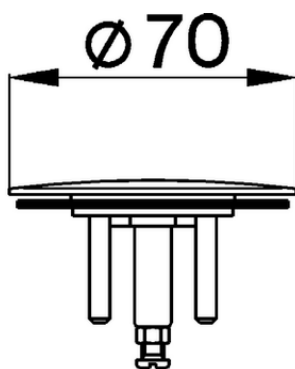

Tapón cubre válvula desagüe COMPLEMENTOS_ZA006010

ZA006010

<https://es.cisal.it/tapon-cubre-valvula-desague-complementos-za006010>

2026-05-01