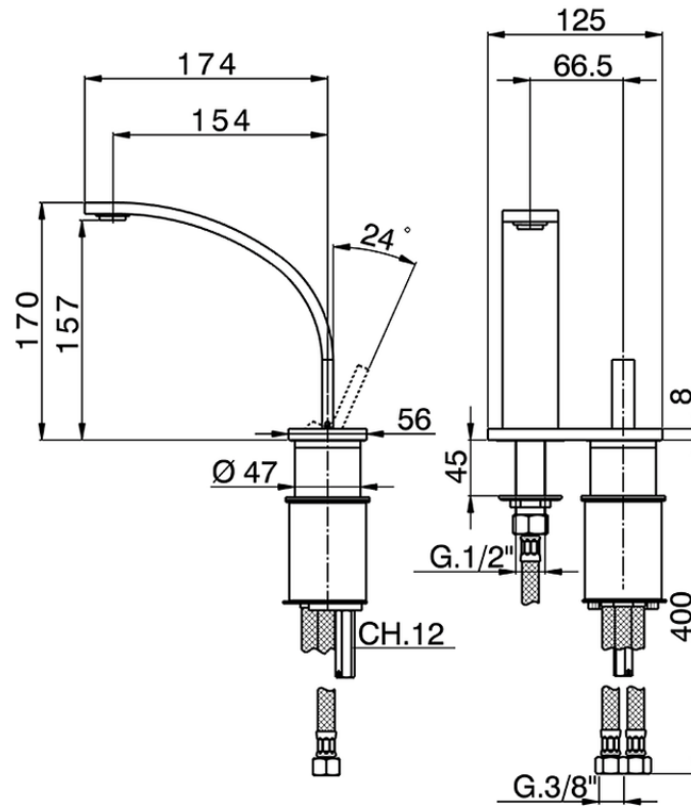

Lavabo monomando 2 agujeros WAVE_WA006520

WA006520

<https://es.cisal.it/lavabo-monomando-2-agujeros-wave-wa006520>

2024-11-22