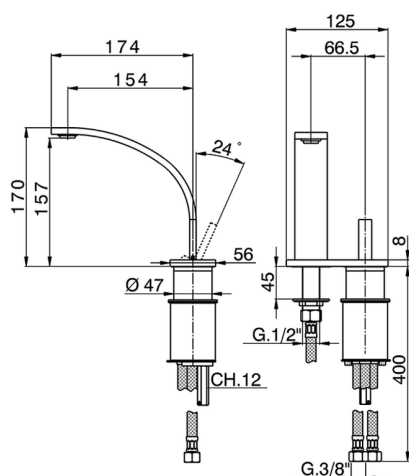

Lavabo monomando 2 agujeros WAVE_WA006520

MODELO **WA006520**

Lavabo monomando 2 agujeros, sin desagüe automático, latiguillos acero G.3/8"

ACABADOS DISPONIBLES

-  **21** 21 Cromo
-  **2F** 2F Niquel Cepillado
-  **2Q** 2Q Black Titanium

CARACTERÍSTICAS

Recambio Cartucho **ZZ93197000**

Cartucho monocomando Joystick 38 mm

2024-11-22