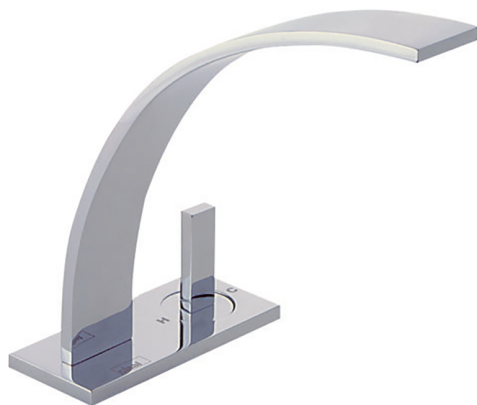

Lavabo monomando 2 agujeros WAVE_WA006520

MODELO **WA006520**

Lavabo monomando 2 agujeros, sin desagüe automático, latiguillos acero G.3/8"

ACABADOS DISPONIBLES

-  **21** 21 Cromo
-  **2F** 2F Niquel Cepillado
-  **2Q** 2Q Black Titanium

CARACTERÍSTICAS

Recambio Cartucho **ZZ93197000**

Cartucho monocomando Joystick 38 mm

2024-11-22