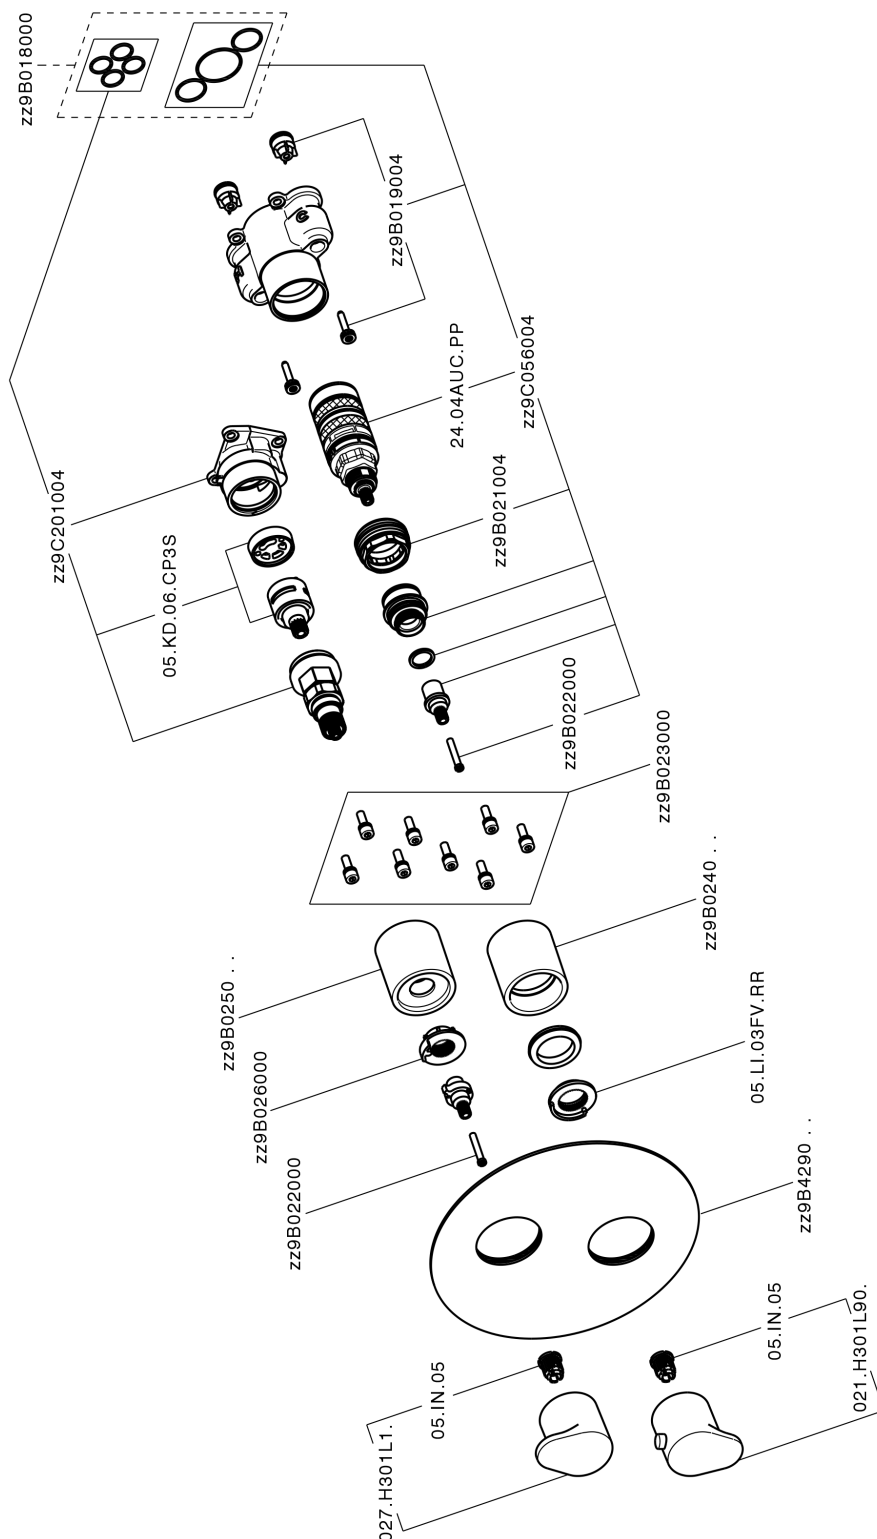

Conjunto Termostático para One-Box LINEAVIVA_LV0BT030

MODELO **LV0BT030**

Conjunto Termostático para One-Box, con devia stop 1-2-3 salidas, profundidad mínima de instalación 67 mm, sin parte empotrada, para art. ZA00B030-ZA00B031

ACABADOS DISPONIBLES

-  **21** 21 Cromo
-  **2B** 2B Niquel Brillo
-  **2F** 2F Niquel Cepillado
-  **40** 40 Negro Mate
-  **4Q** 4Q Blanco Mate

CARACTERÍSTICAS

Recambio Cartucho **24.04A.PP**
Cartucho Termostático Plus P 8X20
 Instalación **Empotrado**
 Empotrado 2 **ZA00B031**
ZA00B030

DeviaStop

La tecnología Cisal DeviaStop le permite ajustar el caudal de agua y dirigirla hacia la salida elegida (rociador superior, ducha de mano, etc.).

Termostático

El termostático Cisal es tu gestor personal del agua, ayudándote a manejar, controlar y ahorrar agua y energía.

Conjunto Termostático para One-Box LINEAVIVA_LV0BT030

LV0BT030

<https://es.cisal.it/conjunto-termostatico-para-one-box-lineaviva-lv0bt030>

One-Box Universal para empotrado ONE BOX_ZA00B031

MODELO **ZA00B031**