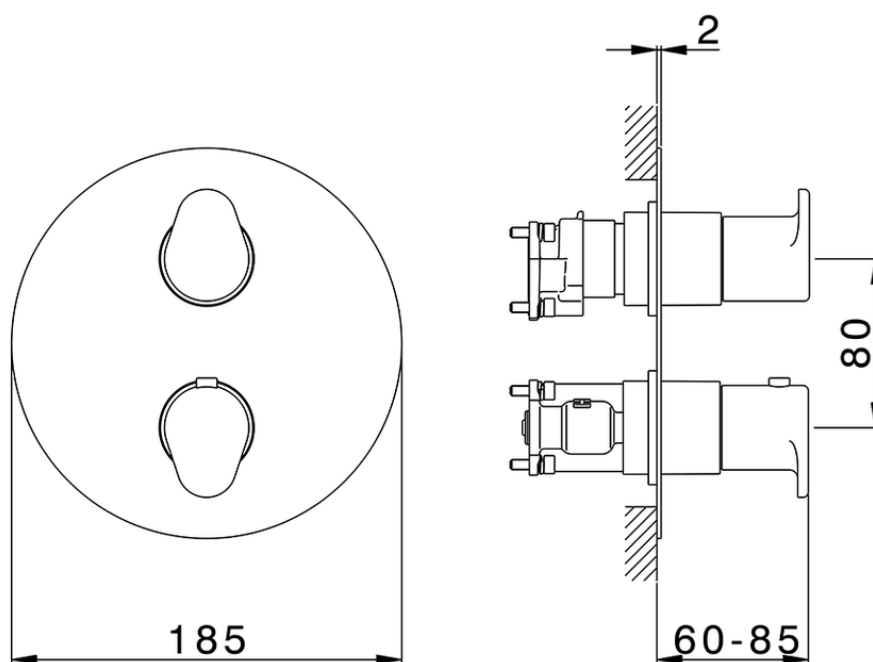

Conjunto Termostático para One-Box LINEAVIVA_LV0BT030

LV0BT030

<https://es.cisal.it/conjunto-termostatico-para-one-box-lineaviva-lv0bt030>

ZA00B031

<https://es.cisal.it/one-box-universal-para-empotrado-one-box-za00b031>

ZA00B030

<https://es.cisal.it/one-box-universal-para-empotrado-one-box-za00b030>

2026-06-15