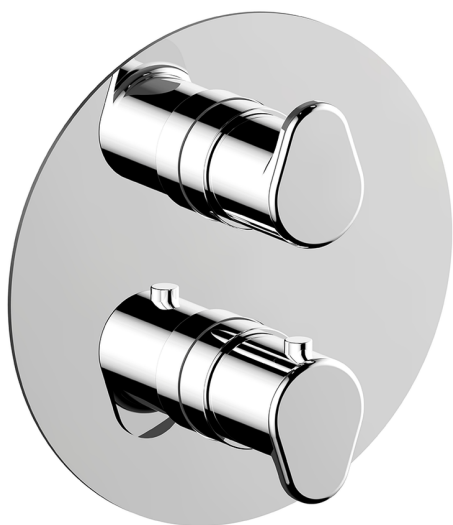

Conjunto Termostático para One-Box LINEAVIVA_LV0BT030

MODELO **LV0BT030**

Conjunto Termostático para One-Box, con devia stop 1-2-3 salidas, profundidad mínima de instalación 67 mm, sin parte empotrada, para art. ZA00B030-ZA00B031

ACABADOS DISPONIBLES

-  **21** 21 Cromo
-  **2B** 2B Niquel Brillo
-  **2F** 2F Niquel Cepillado
-  **40** 40 Negro Mate
-  **4Q** 4Q Blanco Mate

CARACTERÍSTICAS

Recambio Cartucho **24.04A.PP**
Cartucho Termostático Plus P 8X20
 Instalación **Empotrado**
 Empotrado 2 **ZA00B031**
ZA00B030

DeviaStop

La tecnología Cisal DeviaStop le permite ajustar el caudal de agua y dirigirla hacia la salida elegida (rociador superior, ducha de mano, etc.).

Termostático

El termostático Cisal es tu gestor personal del agua, ayudándote a manejar, controlar y ahorrar agua y energía.