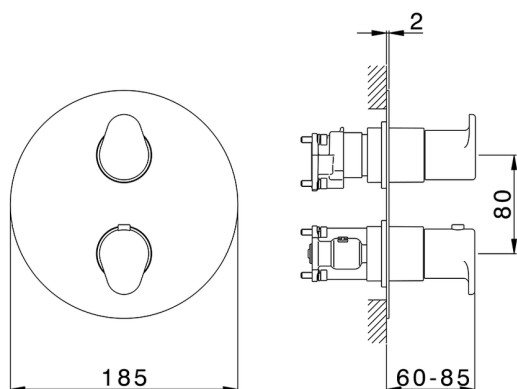

Conjunto Termostático para One-Box LINEAVIVA_LV0BT030

MODELO **LV0BT030**

Conjunto Termostático para One-Box, con devia stop 1-2-3 salidas, profundidad mínima de instalación 67 mm, sin parte empotrada, para art. ZA00B030-ZA00B031

ACABADOS DISPONIBLES

-  **21** 21 Cromo
-  **2B** 2B Niquel Brillo
-  **2F** 2F Niquel Cepillado
-  **40** 40 Negro Mate
-  **4Q** 4Q Blanco Mate

CARACTERÍSTICAS

Recambio Cartucho **24.04A.PP**
Cartucho Termostático Plus P 8X20
 Instalación **Empotrado**
 Empotrado 2 **ZA00B031**
ZA00B030