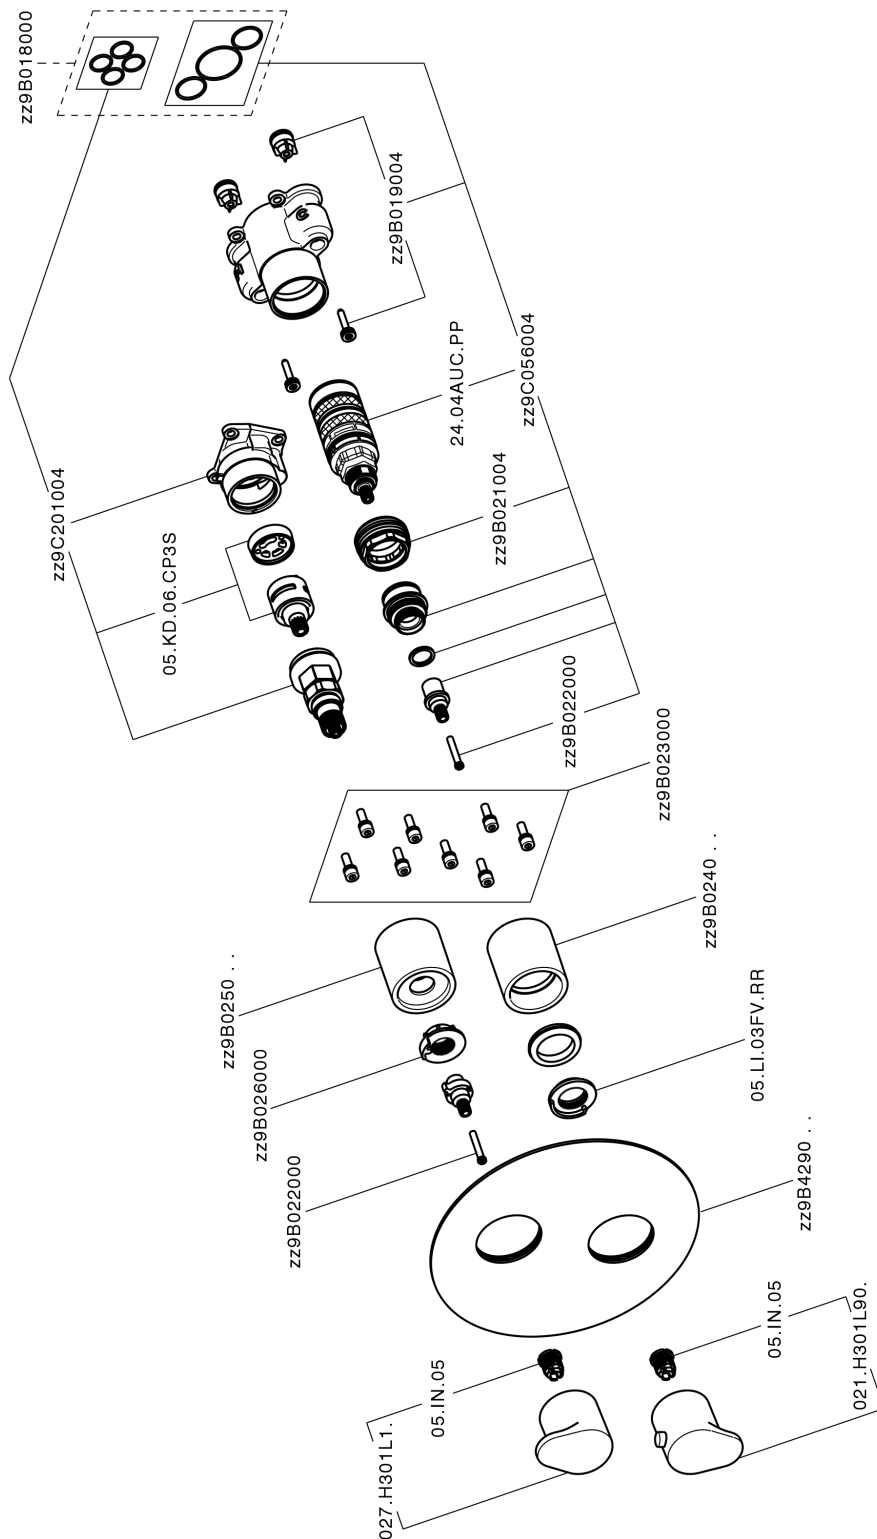

Conjunto Termostático para One-Box LINEAVIVA_LV0BT030

LV0BT030

<https://es.cisal.it/conjunto-termostatico-para-one-box-lineaviva-lv0bt030>