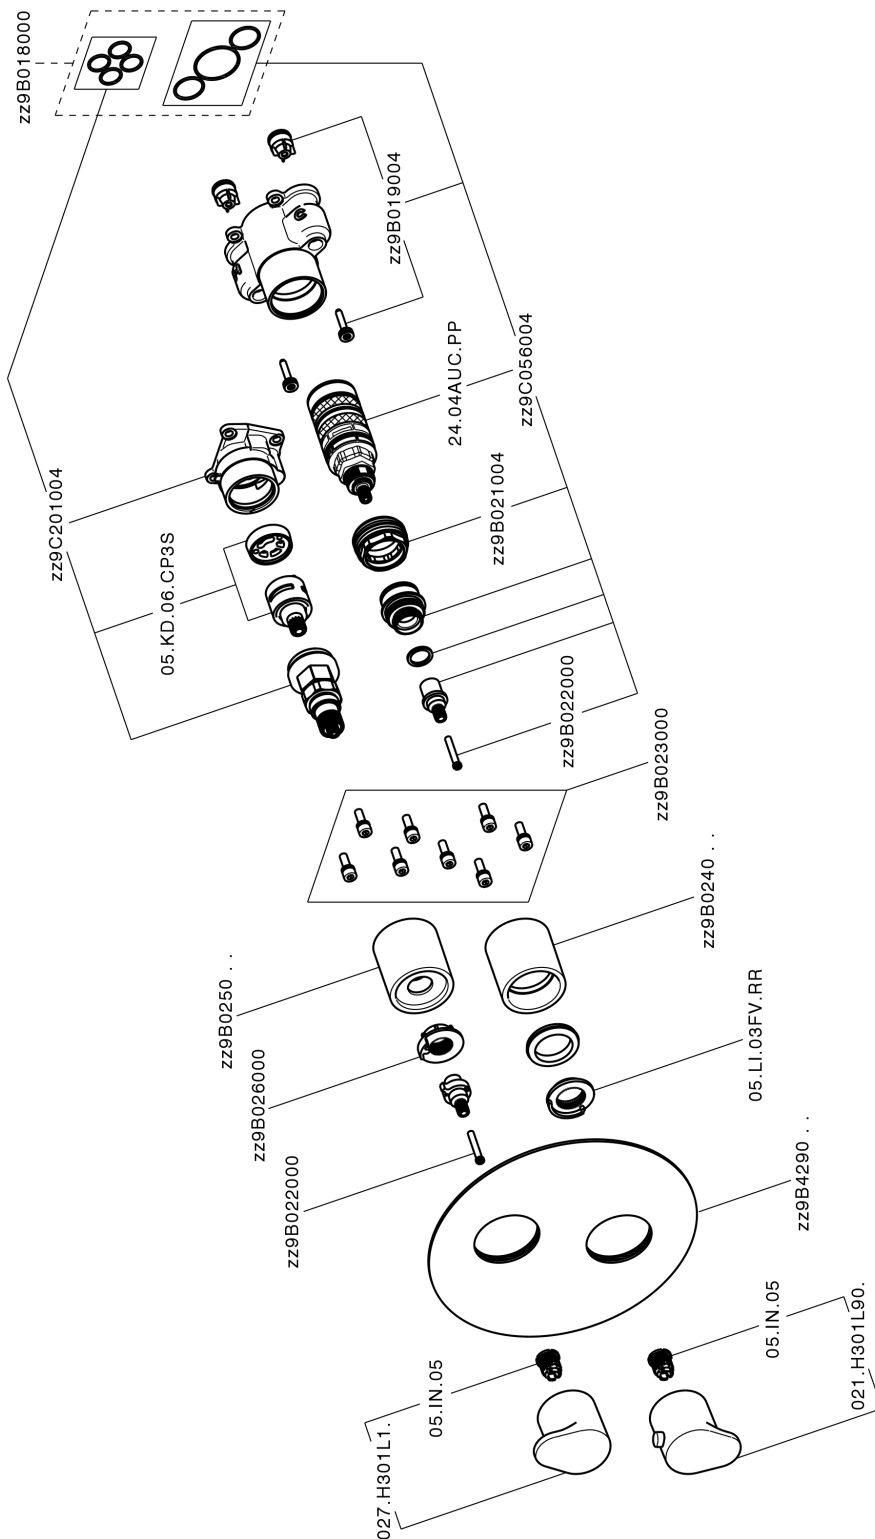

Conjunto Termostático para One-Box LINEAVIVA_LV0BT030

LV0BT030

<https://es.cisal.it/conjunto-termostatico-para-one-box-lineaviva-lv0bt030>