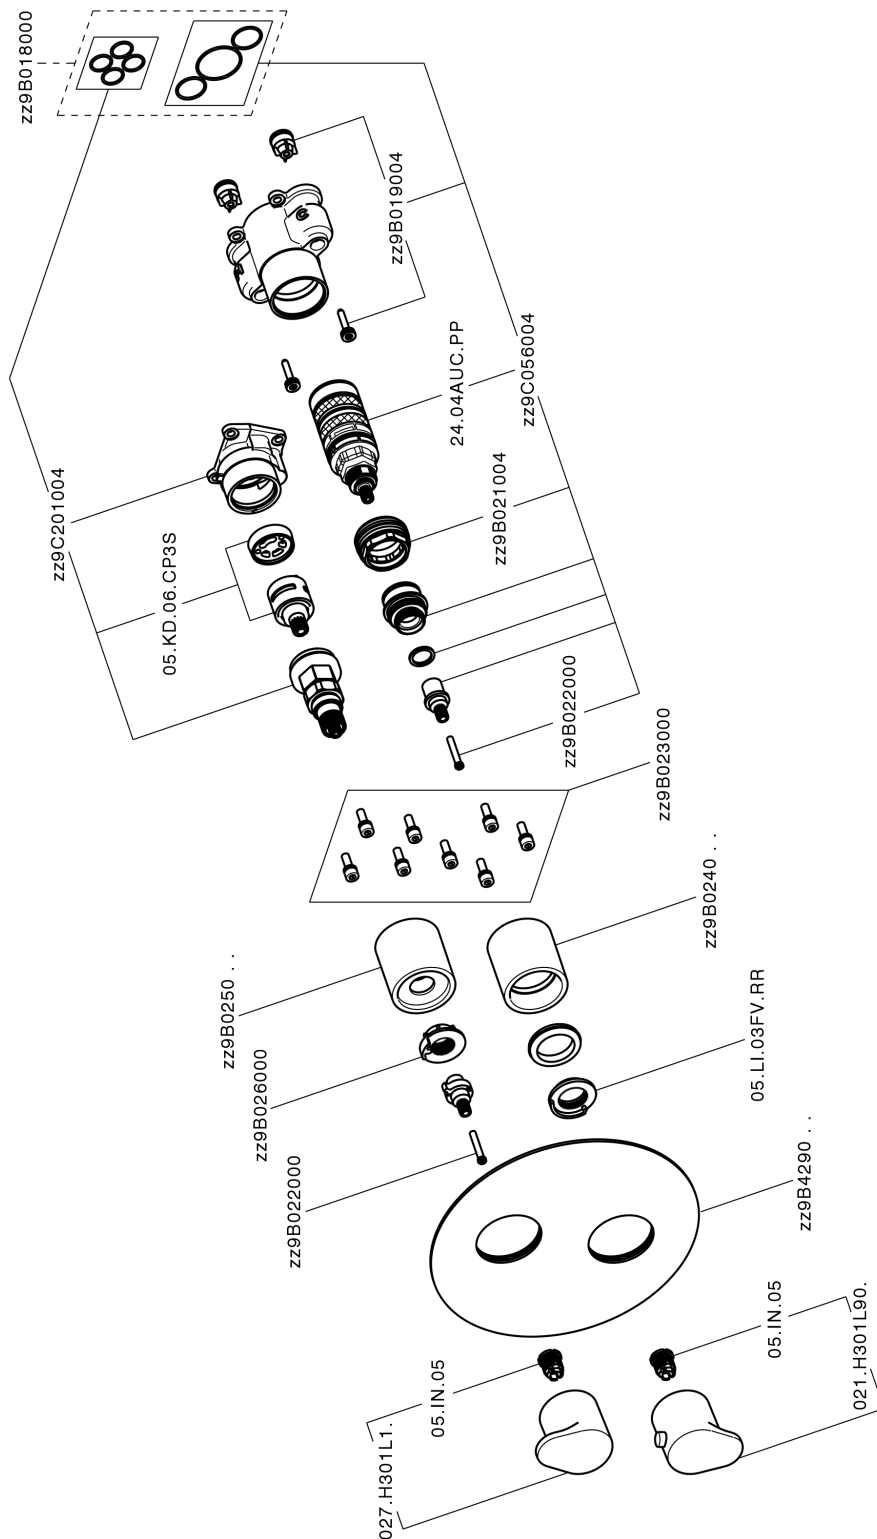

Conjunto Termostático para One-Box LINEAVIVA_LV0BT030

MODELO **LV0BT030**

Conjunto Termostático para One-Box, con devia stop 1-2-3 salidas, profundidad mínima de instalación 67 mm, sin parte empotrada, para art. ZA00B030-ZA00B031

ACABADOS DISPONIBLES

-  **21** 21 Cromo
-  **2B** 2B Niquel Brillo
-  **2F** 2F Niquel Cepillado
-  **40** 40 Negro Mate
-  **4Q** 4Q Blanco Mate

CARACTERÍSTICAS

Recambio Cartucho **24.04A.PP**
Cartucho Termostático Plus P 8X20
 Instalación **Empotrado**
 Empotrado 2 **ZA00B031**
ZA00B030

DeviaStop

La tecnología Cisal DeviaStop le permite ajustar el caudal de agua y dirigirla hacia la salida elegida (rociador superior, ducha de mano, etc.).

Termostático

El termostático Cisal es tu gestor personal del agua, ayudándote a manejar, controlar y ahorrar agua y energía.

Conjunto Termostático para One-Box LINEAVIVA_LV0BT030

LV0BT030

<https://es.cisal.it/conjunto-termostatico-para-one-box-lineaviva-lv0bt030>

One-Box Universal para empotrado ONE BOX_ZA00B031

MODELO **ZA00B031**