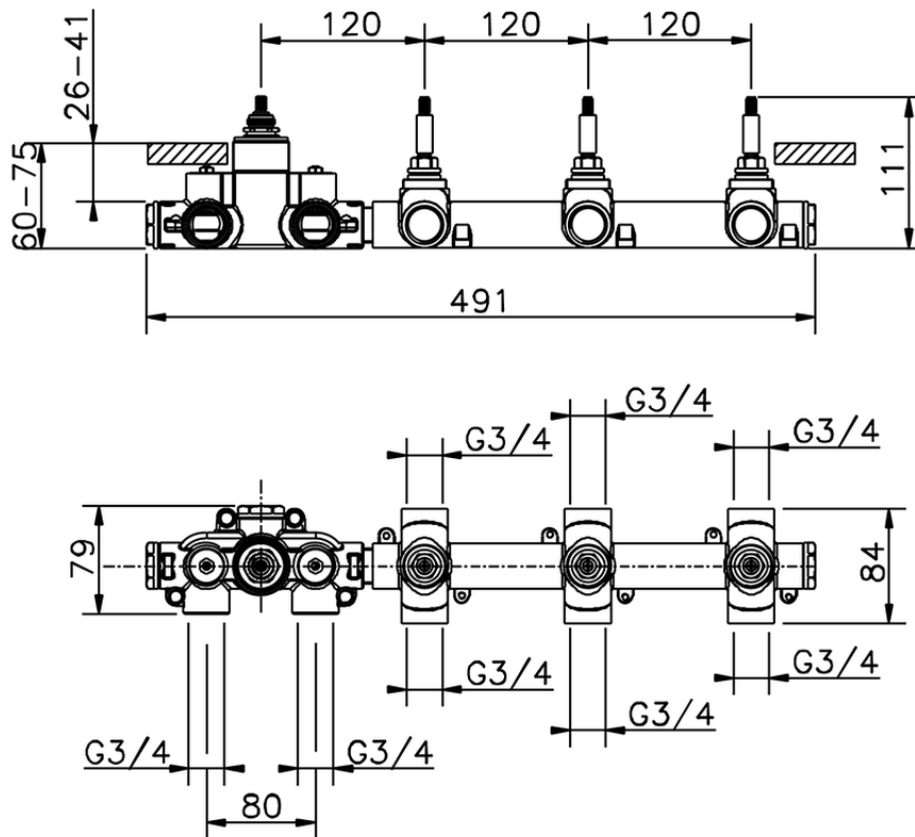

## Parte externa termostático ducha 3 funciones WELLNESS\_LN01R300

LN01R300

<https://es.cisal.it/parte-externa-termostatico-ducha-3-funciones-wellnessln01r300>

ZA01R300

<https://es.cisal.it/parte-empotrada-termostatico-3-funciones-empotradoza01r300>