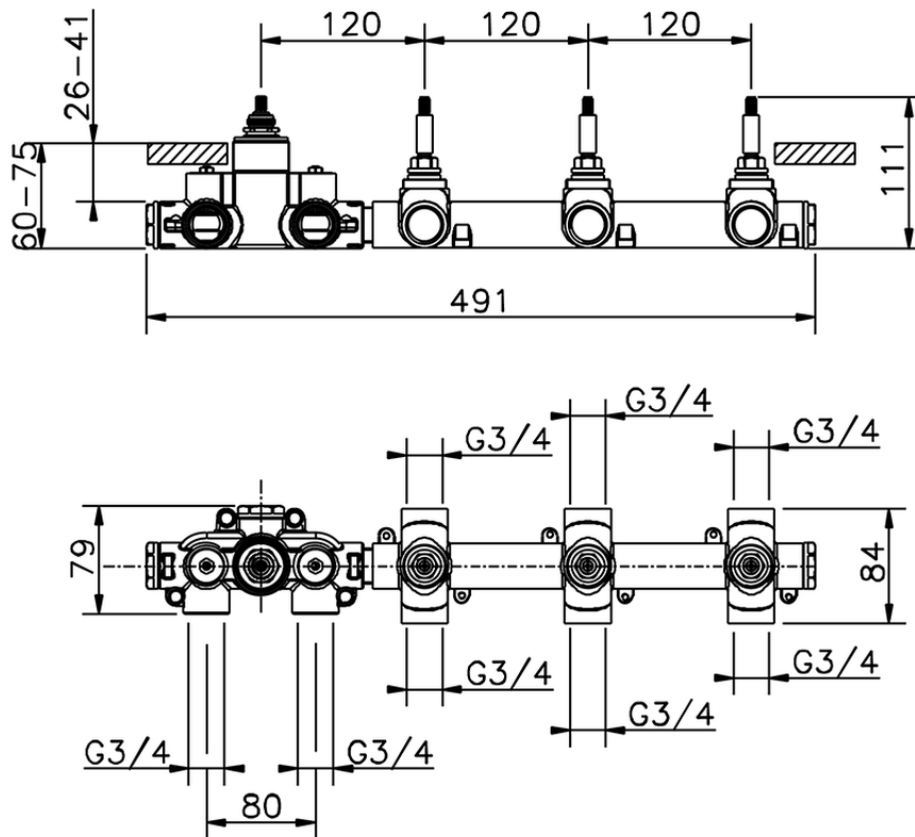

Parte externa termostático ducha 3 funciones WELLNESS_LN01R300

LN01R300

<https://es.cisal.it/parte-externa-termostatico-ducha-3-funciones-wellnessln01r300>

ZA01R300

<https://es.cisal.it/parte-empotrada-termostatico-3-funciones-empotradoza01r300>