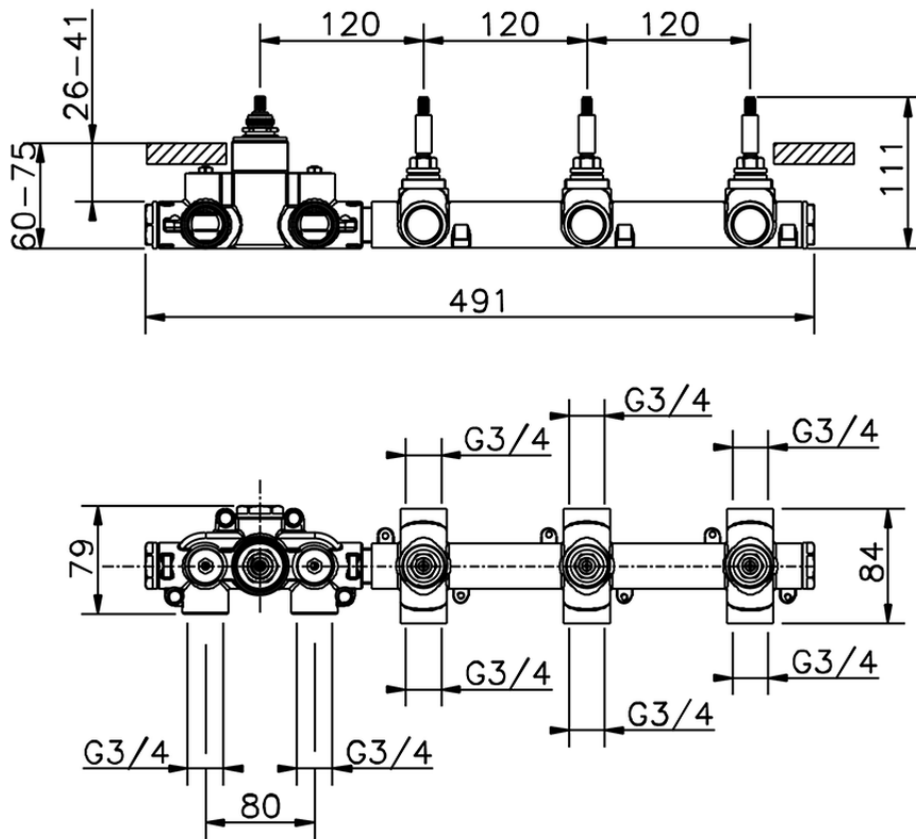

Parte externa termostático ducha 3 funciones WELLNESS_LN01R300

LN01R300

<https://es.cisal.it/parte-externa-termostatico-ducha-3-funciones-wellnessln01r300>

ZA01R300

<https://es.cisal.it/parte-empotrada-termostatico-3-funciones-empotradoza01r300>