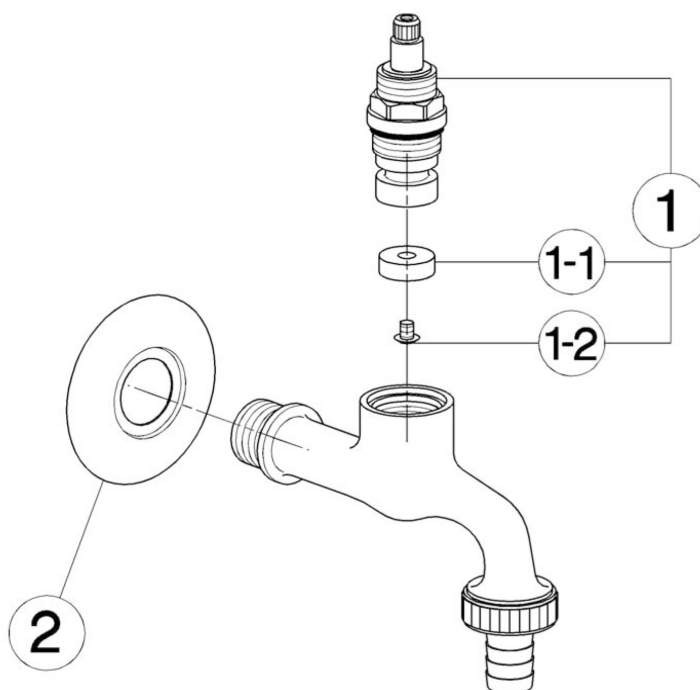

Grifo de un sólo agua de pared TR_TR001500

MODELO **TR001500**

Grifo de un sólo agua de pared, con enganche goma lavadora, sin maneta

ACABADOS DISPONIBLES

21 21 Cromo

CARACTERÍSTICAS

Grifo de un sólo agua de pared TR_TR001500

cisal

TR 00150

- Rubinetto a parete
- Simple tap
- Auslaufventil
- Robinet de service

bar	PORTATA BOCCA DI EROGAZIONE * SPOUT FLOW RATE DURCHFLOSS WANNENEINLAUF DÉBIT BEC DÉVERSEUR l/min.
0.1	10
0.2	14
0.3	17
0.4	19.5
0.5	21.5
1	30.5

* senza resistenza silenziosa (uscita libera)
without hydraulic resistance
ohne Widerstand
sans résistance hydraulique

NR.	DESCRIZIONE DESCRIPTION BESCHREIBUNG DESCRIPTION	N. CODICE CODE NO. WERKSNR. NR. CODE	NR.	DESCRIZIONE DESCRIPTION BESCHREIBUNG DESCRIPTION	N. CODICE CODE NO. WERKSNR. NR. CODE	NR.	DESCRIZIONE DESCRIPTION BESCHREIBUNG DESCRIPTION	N. CODICE CODE NO. WERKSNR. NR. CODE
1	Vitone 1/2" "TR" Headvalve 1/2" "TR" Oberteil 1/2" "TR" Tête 1/2" "TR"	ZZ 92869 0						
1-1	Guarnizione NBR 90 SH. 16,9x5,5x5 Gasket NBR 90 SH. 16,9x5,5x5 Dichtung NBR 90 SH. 16,9x5,5x5 Joint NBR 90 SH. 16,9x5,5x5	ZZ 92699 0						
1-2	Vite M.4x4,5 lb. Ø8 t.cr. Screw M.4x4,5 Schraube M.4x4,5 Vis M.4x4,5	ZZ 92625 0						
2	Rosone rubinetto rovesciato Escutcheon simple tap Rosette Rosace en inox	ZZ 92605 0						