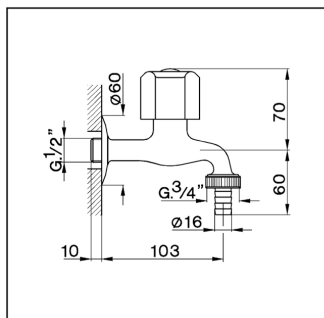

Grifo de un sólo agua de pared TR_TR001500

MODELO **TR001500**

Grifo de un sólo agua de pared, con enganche goma lavadora, sin maneta

ACABADOS DISPONIBLES

21 21 Cromo

CARACTERÍSTICAS

Grifo de un sólo agua de pared TR_TR001500

cisal

TR 00150

- Rubinetto a parete
- Simple tap
- Auslaufventil
- Robinet de service

bar	PORTATA BOCCA DI EROGAZIONE * SPOUT FLOW RATE DURCHFLOSS WANNENEINLAUF DÉBIT BEC DÉVERSEUR l/min.
0.1	10
0.2	14
0.3	17
0.4	19.5
0.5	21.5
1	30.5

* senza resistenza silenziosa (uscita libera)
without hydraulic resistance
ohne Widerstand
sans résistance hydraulique

NR.	DESCRIZIONE DESCRIPTION BESCHREIBUNG DESCRIPTION	N. CODICE CODE NO. WERKSNR. NR. CODE	NR.	DESCRIZIONE DESCRIPTION BESCHREIBUNG DESCRIPTION	N. CODICE CODE NO. WERKSNR. NR. CODE	NR.	DESCRIZIONE DESCRIPTION BESCHREIBUNG DESCRIPTION	N. CODICE CODE NO. WERKSNR. NR. CODE
1	Vitone 1/2" "TR" Headvalve 1/2" "TR" Oberteil 1/2" "TR" Tête 1/2" "TR"	ZZ 92869 0						
1-1	Guarnizione NBR 90 SH. 16,9x5,5x5 Gasket NBR 90 SH. 16,9x5,5x5 Dichtung NBR 90 SH. 16,9x5,5x5 Joint NBR 90 SH. 16,9x5,5x5	ZZ 92699 0						
1-2	Vite M.4x4,5 lb. Ø8 t.cr. Screw M.4x4,5 Schraube M.4x4,5 Vis M.4x4,5	ZZ 92625 0						
2	Rosone rubinetto rovesciato Escutcheon simple tap Rosette Rosace en inox	ZZ 92605 0						