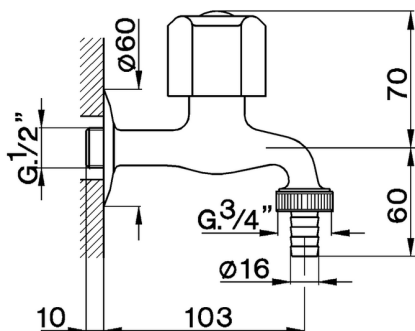

Grifo de un sólo agua de pared TR_TR001500

MODELO **TR001500**

Grifo de un sólo agua de pared, con enganche goma lavadora, sin maneta

ACABADOS DISPONIBLES

21 21 Cromo

CARACTERÍSTICAS

Grifo de un sólo agua de pared TR_TR001500

cisal

TR 00150

- Rubinetto a parete
- Simple tap
- Auslaufventil
- Robinet de service

bar	PORTATA BOCCA DI EROGAZIONE * SPOUT FLOW RATE DURCHFLOSS WANNENEINLAUF DÉBIT BEC DÉVERSEUR l/min.
0.1	10
0.2	14
0.3	17
0.4	19.5
0.5	21.5
1	30.5

* senza resistenza silenziosa (uscita libera)
without hydraulic resistance
ohne Widerstand
sans résistance hydraulique

NR.	DESCRIZIONE DESCRIPTION BESCHREIBUNG DESCRIPTION	N. CODICE CODE NO. WERKSNR. NR. CODE	NR.	DESCRIZIONE DESCRIPTION BESCHREIBUNG DESCRIPTION	N. CODICE CODE NO. WERKSNR. NR. CODE	NR.	DESCRIZIONE DESCRIPTION BESCHREIBUNG DESCRIPTION	N. CODICE CODE NO. WERKSNR. NR. CODE
1	Vitone 1/2" "TR" Headvalve 1/2" "TR" Oberteil 1/2" "TR" Tête 1/2" "TR"	ZZ 92869 0						
1-1	Guarnizione NBR 90 SH. 16,9x5,5x5 Gasket NBR 90 SH. 16,9x5,5x5 Dichtung NBR 90 SH. 16,9x5,5x5 Joint NBR 90 SH. 16,9x5,5x5	ZZ 92699 0						
1-2	Vite M.4x4,5 lb. Ø8 t.cr. Screw M.4x4,5 Schraube M.4x4,5 Vis M.4x4,5	ZZ 92625 0						
2	Rosone rubinetto rovesciato Escutcheon simple tap Rosette Rosace en inox	ZZ 92605 0						