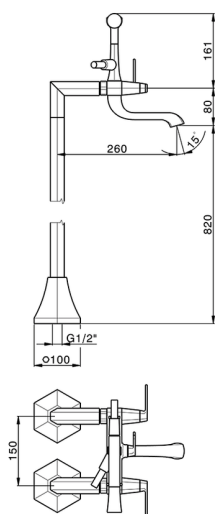

CARACTERÍSTICAS