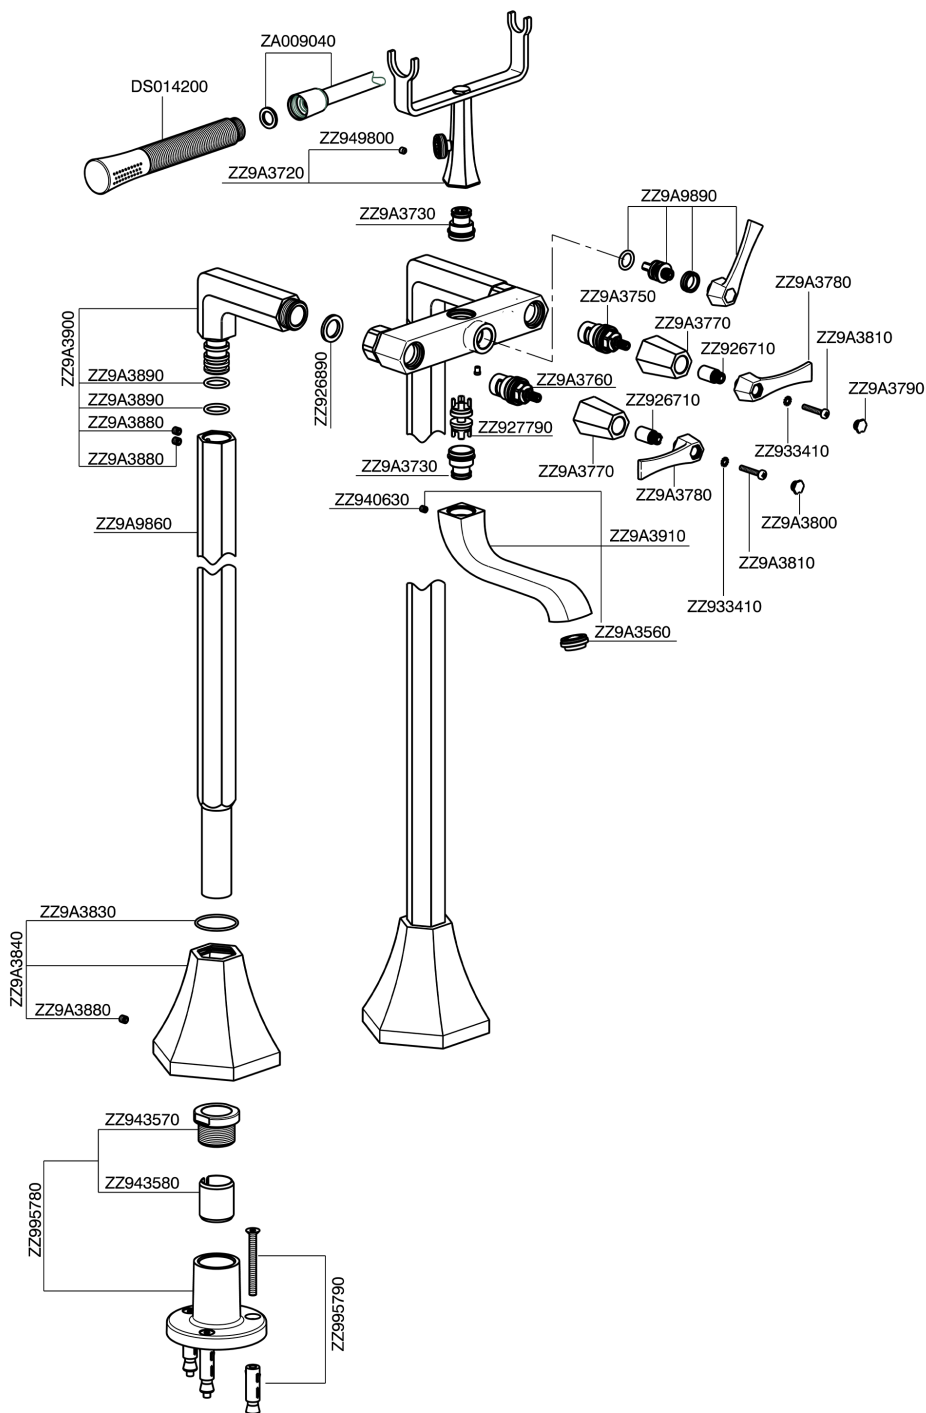

Bañera sobre columnas de suelo CHERIE_CF004200

CF004200

<https://es.cisal.it/banera-sobre-columnas-de-suelo-cherie-cf004200>

2025-01-15