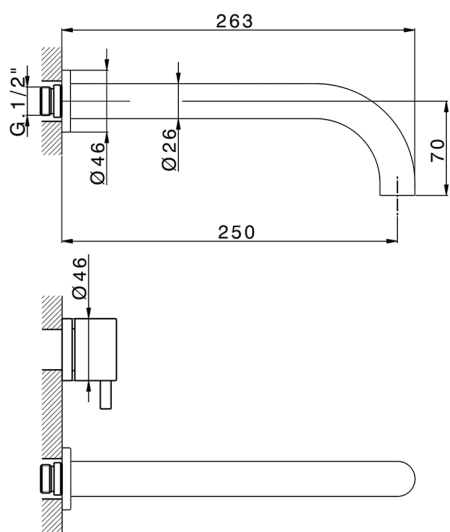

Parte externa lavabo de pared NUOVA LESS_LN013514

MODELO **LN013514**

Parte externa lavabo de pared, sin parte empotrada, para art. ZA033511

ACABADOS DISPONIBLES

-  **21** 21 Cromo
-  **2F** 2F Niquel Cepillado
-  **40** 40 Negro Mate
-  **4Q** 4Q Blanco Mate

CARACTERÍSTICAS

Instalación **Empotrado**
 Empotrado 1 **ZA033511**

Parte esterna lavabo de pared NUOVA LESS_LN013514

LN013514

<https://es.cisal.it/parte-externa-lavabo-de-pared-nuova-less-ln013514>

Parte empotrada lavabo de pared EMPOTRADO_ZA033511

MODELO **ZA033511**

Parte empotrada lavabo de pared, con montura de derecha y montura de izquierda

ACABADOS DISPONIBLES

04 04 Sin acabado

CARACTERÍSTICAS

Empotrado **1**

2026-04-30