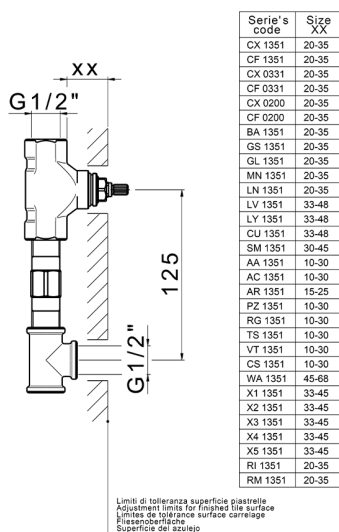

CARACTERÍSTICAS

Instalación **Empotrado**
 Empotrado 1 **ZA033511**

Parte esterna lavabo de pared NUOVA LESS_LN013514

LN013514

<https://es.cisal.it/parte-externa-lavabo-de-pared-nuova-less-ln013514>

Parte empotrada lavabo de pared EMPOTRADO_ZA033511

MODELO **ZA033511**

Parte empotrada lavabo de pared, con montura de derecha y montura de izquierda

ACABADOS DISPONIBLES

CARACTERÍSTICAS

Empotrado **1**

2026-06-14