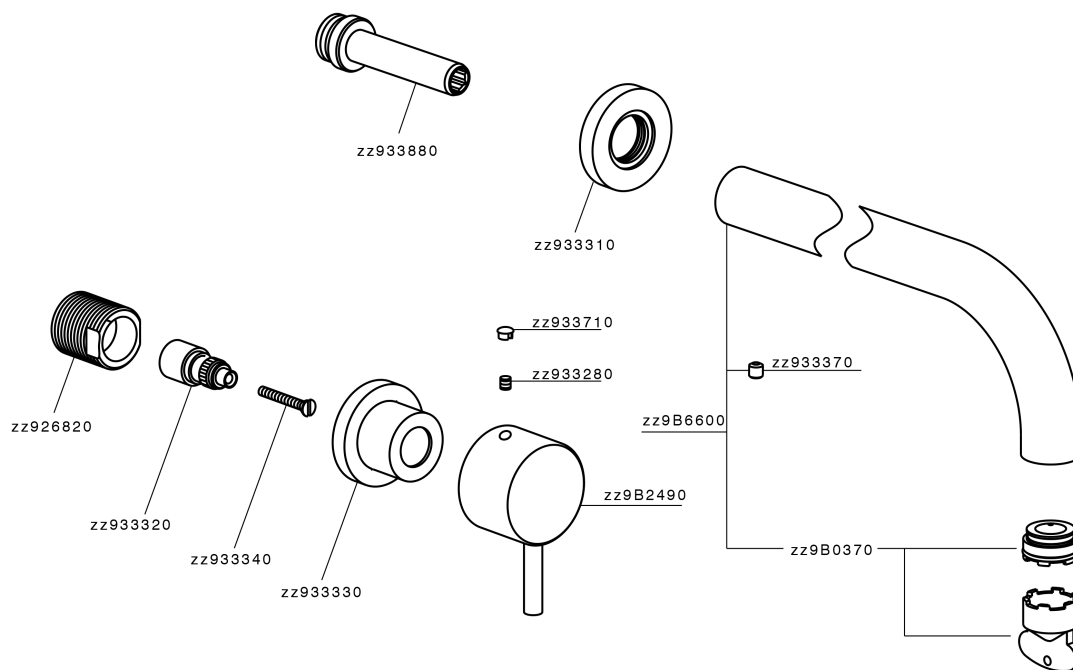

Parte externa lavabo de pared NUOVA LESS_LN013514

MODELO **LN013514**

Parte externa lavabo de pared, sin parte empotrada, para art. ZA033511

ACABADOS DISPONIBLES

-  **21** 21 Cromo
-  **2F** 2F Niquel Cepillado
-  **40** 40 Negro Mate
-  **4Q** 4Q Blanco Mate

CARACTERÍSTICAS

Instalación **Empotrado**
 Empotrado 1 **ZA033511**

Parte esterna lavabo de pared NUOVA LESS_LN013514

LN013514

<https://es.cisal.it/parte-externa-lavabo-de-pared-nuova-less-ln013514>

Parte empotrada lavabo de pared EMPOTRADO_ZA033511

MODELO **ZA033511**

Parte empotrada lavabo de pared, con montura de derecha y montura de izquierda

ACABADOS DISPONIBLES

04 04 Sin acabado

CARACTERÍSTICAS

Empotrado **1**

2026-04-30