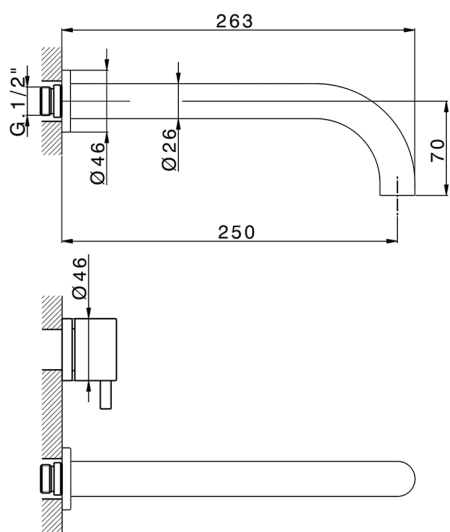

Parte externa lavabo de pared NUOVA LESS_LN013514

MODELO **LN013514**

Parte externa lavabo de pared, sin parte empotrada, para art. ZA033511

ACABADOS DISPONIBLES

-  **21** 21 Cromo
-  **2F** 2F Niquel Cepillado
-  **40** 40 Negro Mate
-  **4Q** 4Q Blanco Mate

CARACTERÍSTICAS

Instalación **Empotrado**
 Empotrado 1 **ZA033511**

Parte esterna lavabo de pared NUOVA LESS_LN013514

LN013514

<https://es.cisal.it/parte-externa-lavabo-de-pared-nuova-less-ln013514>

Parte empotrada lavabo de pared EMPOTRADO_ZA033511

MODELO **ZA033511**

Parte empotrada lavabo de pared, con montura de derecha y montura de izquierda

ACABADOS DISPONIBLES

CARACTERÍSTICAS

Empotrado **1**

2026-06-14