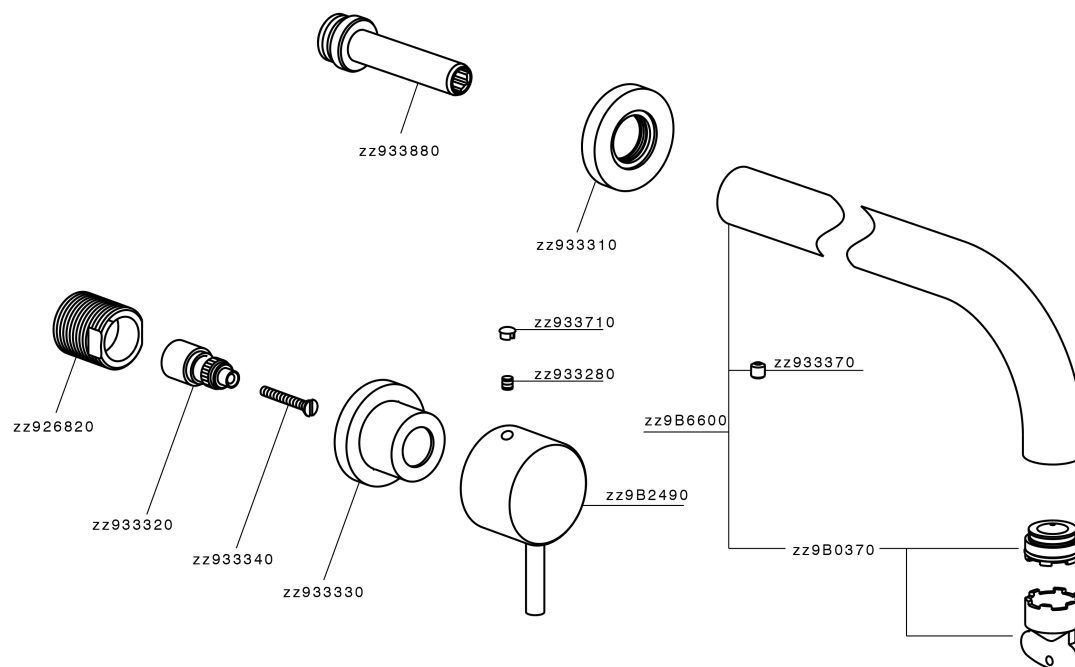

Parte externa lavabo de pared NUOVA LESS_LN013514

MODELO **LN013514**

Parte externa lavabo de pared, sin parte empotrada, para art. ZA033511

ACABADOS DISPONIBLES

-  **21** 21 Cromo
-  **2F** 2F Niquel Cepillado
-  **40** 40 Negro Mate
-  **4Q** 4Q Blanco Mate

CARACTERÍSTICAS

Instalación **Empotrado**
 Empotrado 1 **ZA033511**

Parte esterna lavabo de pared NUOVA LESS_LN013514

LN013514

<https://es.cisal.it/parte-externa-lavabo-de-pared-nuova-less-ln013514>

Parte empotrada lavabo de pared EMPOTRADO_ZA033511

MODELO **ZA033511**

Parte empotrada lavabo de pared, con montura de derecha y montura de izquierda

ACABADOS DISPONIBLES

CARACTERÍSTICAS

Empotrado **1**

2026-06-14