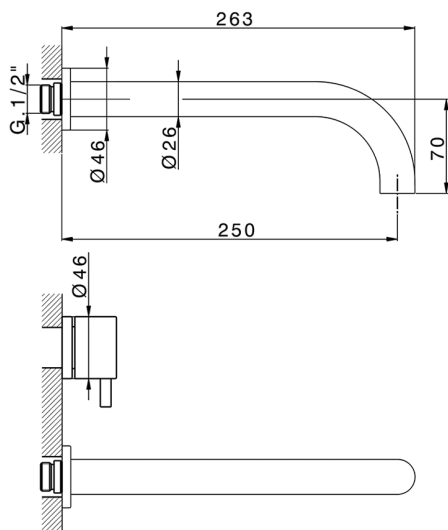

CARACTERÍSTICAS

Instalación **Empotrado**
Empotrado 1 **ZA033511**