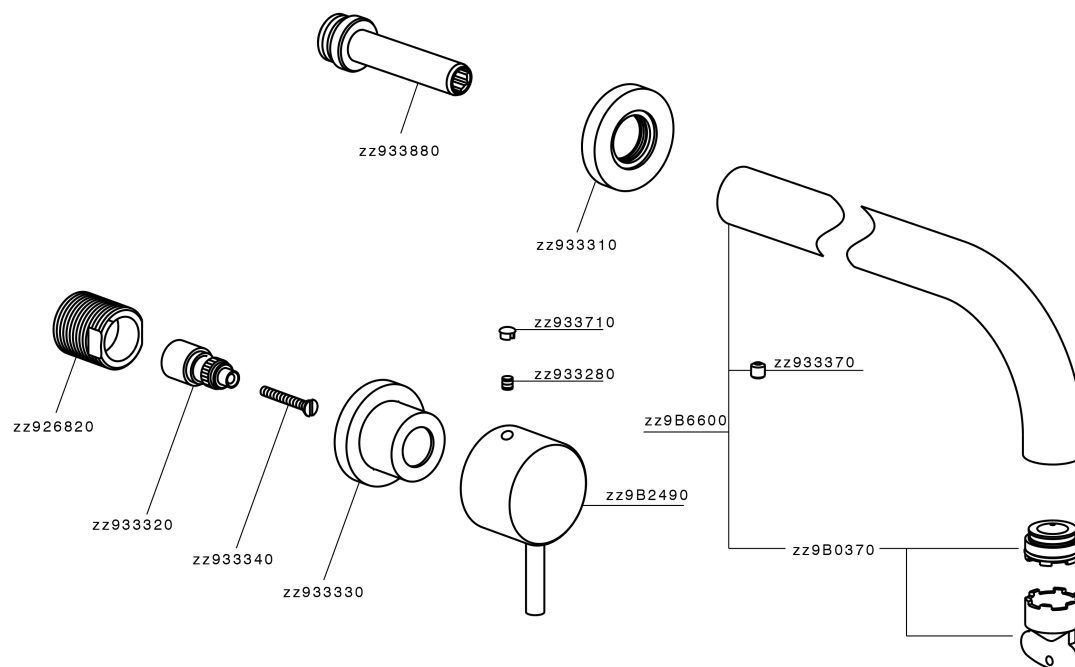

## Parte externa lavabo de pared NUOVA LESS\_LN013514

MODELO **LN013514**

Parte externa lavabo de pared, sin parte empotrada, para art. ZA033511

### CARACTERÍSTICAS

Instalación **Empotrado**  
 Empotrado 1 **ZA033511**

## Parte esterna lavabo de pared NUOVA LESS\_LN013514

LN013514

<https://es.cisal.it/parte-externa-lavabo-de-pared-nuova-less-ln013514>

## Parte empotrada lavabo de pared EMPOTRADO\_ZA033511

MODELO **ZA033511**

Parte empotrada lavabo de pared, con montura de derecha y montura de izquierda

ACABADOS DISPONIBLES

 **04** 04 Sin acabado

CARACTERÍSTICAS