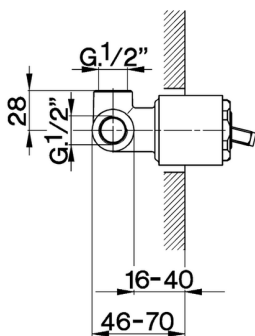

## Parte empotrada monomando ducha EMPOTRADO\_ZA002300

MODELO **ZA002300**

Parte empotrada monomando ducha, ducha empotrada 1/2", sin parte externa

ACABADOS DISPONIBLES

**04** 04 Sin acabado

CARACTERÍSTICAS

Recambio Cartucho **ZZ92909000**

Empotrado **1**

**Cartucho Monomando 43 mm**

2026-06-14