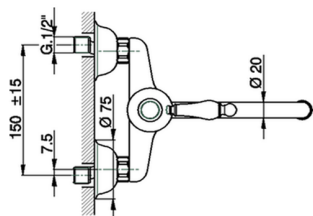

## Fregadero monomando de pared ARCANA EMPRESS\_EM000400

MODELO **EM000400**

Fregadero monomando de pared, caño giratorio

ACABADOS DISPONIBLES

-  **21** 21 Cromo
-  **24** 24 Oro
-  **26** 26 Cobre Viejo
-  **27** 27 Bronce Viejo
-  **2A** 2A Niquel Satinado Cepillado
-  **74** 74 Cromo/Oro

CARACTERÍSTICAS

Recambio Cartucho **ZZ92909000**

**Cartucho Monomando 43 mm**