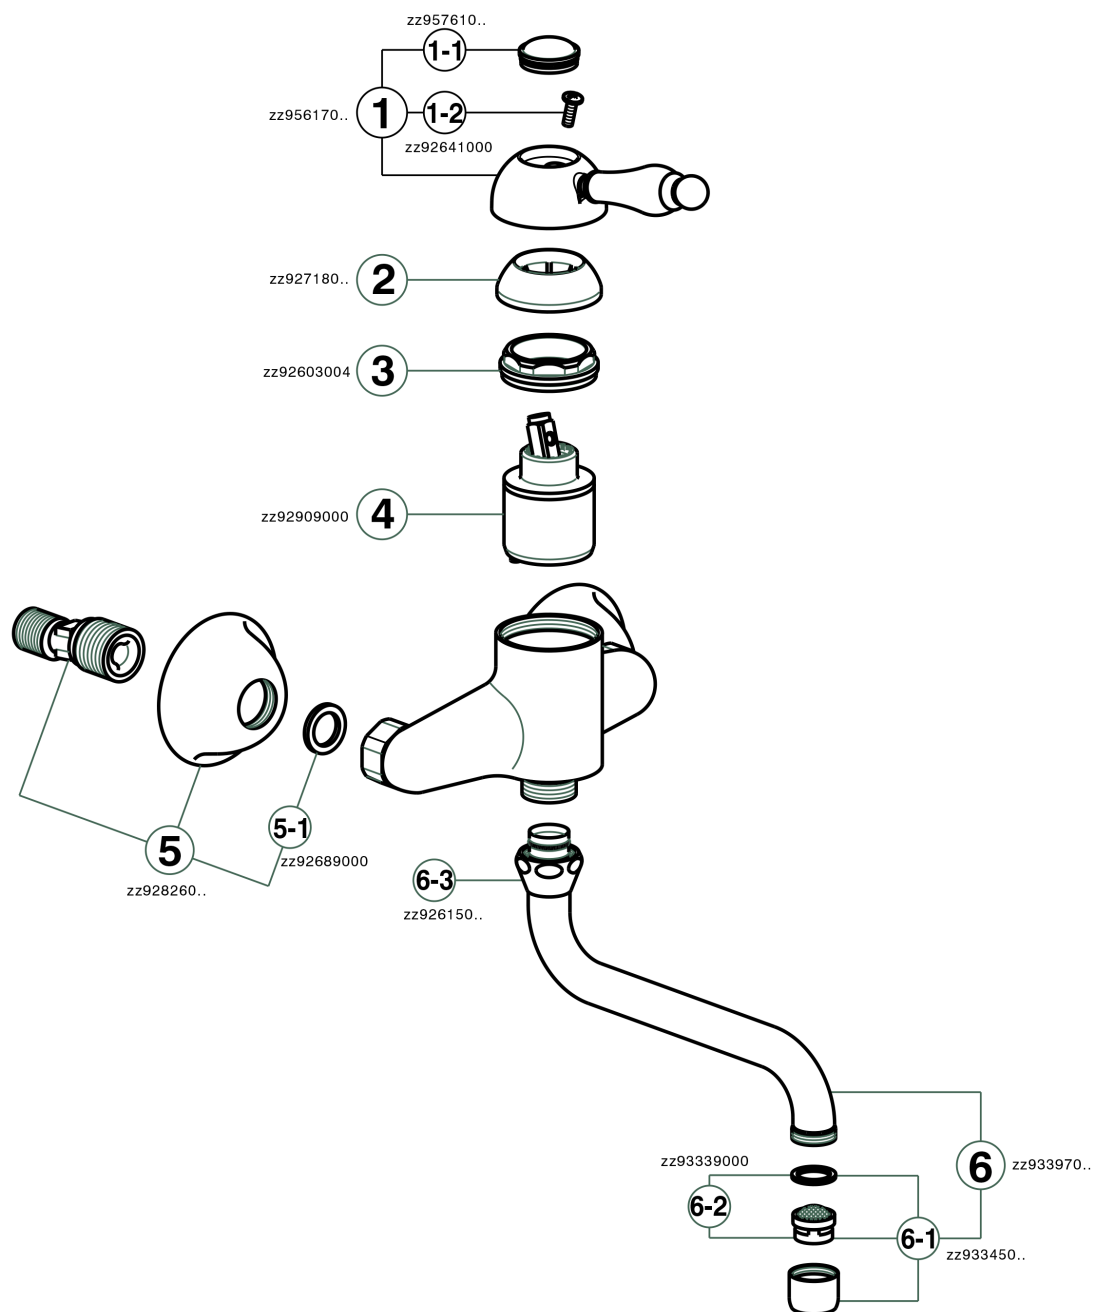

## Fregadero monomando de pared ARCANA EMPRESS\_EM000400

MODELO **EM000400**

Fregadero monomando de pared, caño giratorio

ACABADOS DISPONIBLES

-  **21** 21 Cromo
-  **24** 24 Oro
-  **26** 26 Cobre Viejo
-  **27** 27 Bronce Viejo
-  **2A** 2A Niquel Satinado Cepillado
-  **74** 74 Cromo/Oro

CARACTERÍSTICAS

Recambio Cartucho **ZZ92909000**

**Cartucho Monomando 43 mm**

## Fregadero monomando de pared ARCANA EMPRESS\_EM000400

EM000400

<https://es.cisal.it/fregadero-monomando-de-pared-arcana-empress-em000400>

2026-04-29