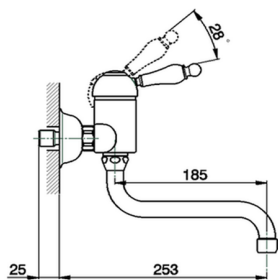

## Fregadero monomando de pared ARCANA EMPRESS\_EM000400

MODELO **EM000400**

Fregadero monomando de pared, caño giratorio

ACABADOS DISPONIBLES

-  **21** 21 Cromo
-  **24** 24 Oro
-  **26** 26 Cobre Viejo
-  **27** 27 Bronce Viejo
-  **2A** 2A Niquel Satinado Cepillado
-  **74** 74 Cromo/Oro

CARACTERÍSTICAS

Recambio Cartucho **ZZ92909000**

**Cartucho Monomando 43 mm**