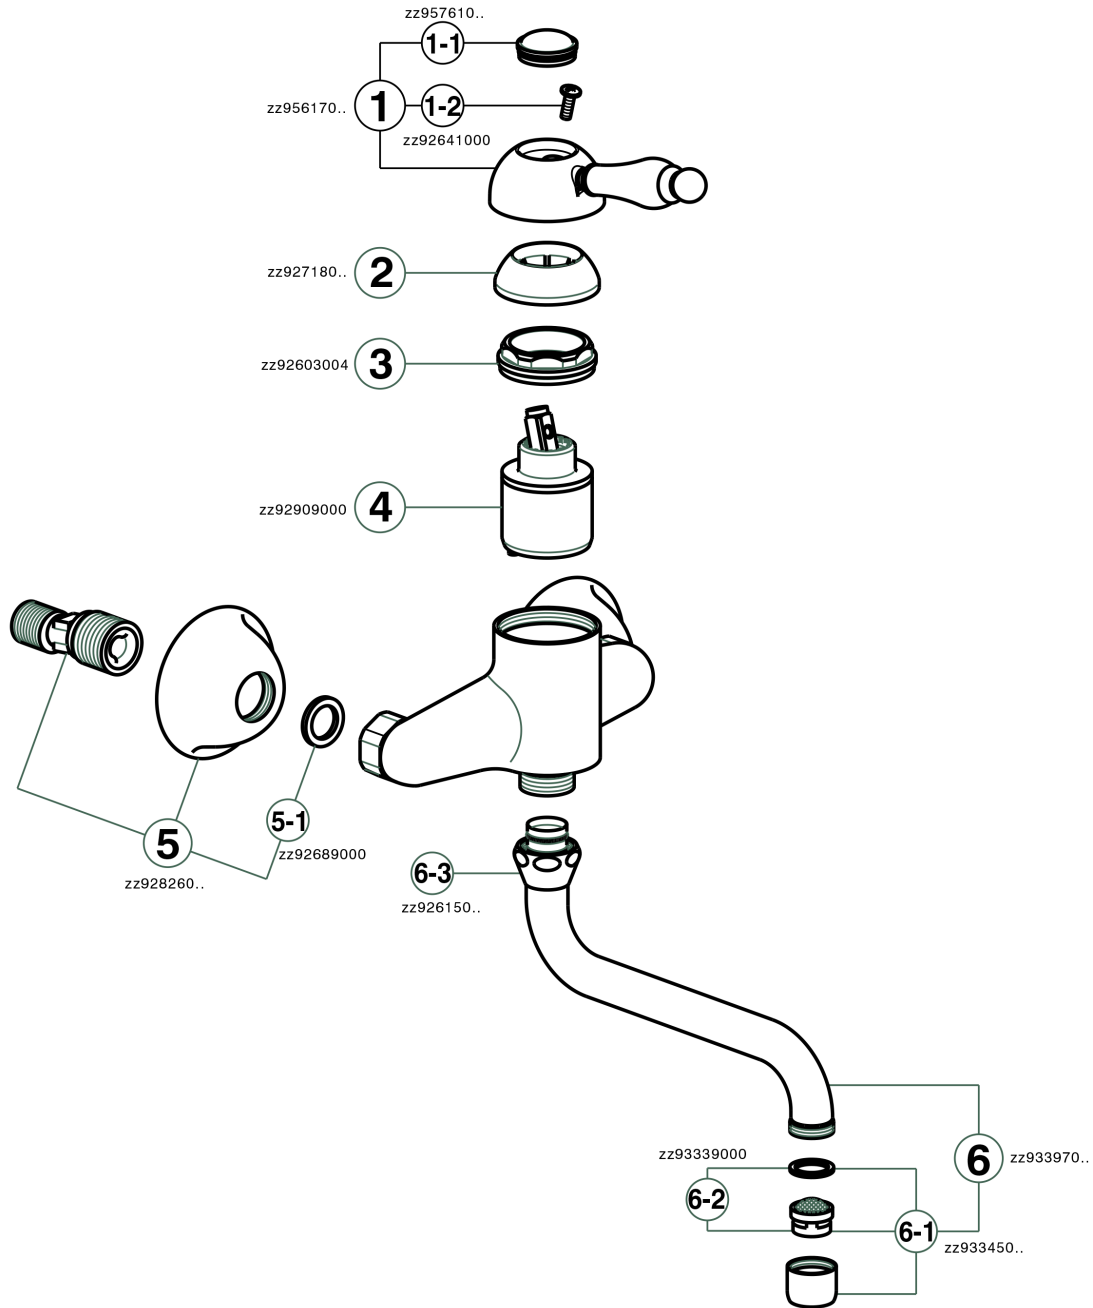

Fregadero monomando de pared ARCANA EMPRESS_EM000400

EM000400

<https://es.cisal.it/fregadero-monomando-de-pared-arcana-empress-em000400>

2026-04-30