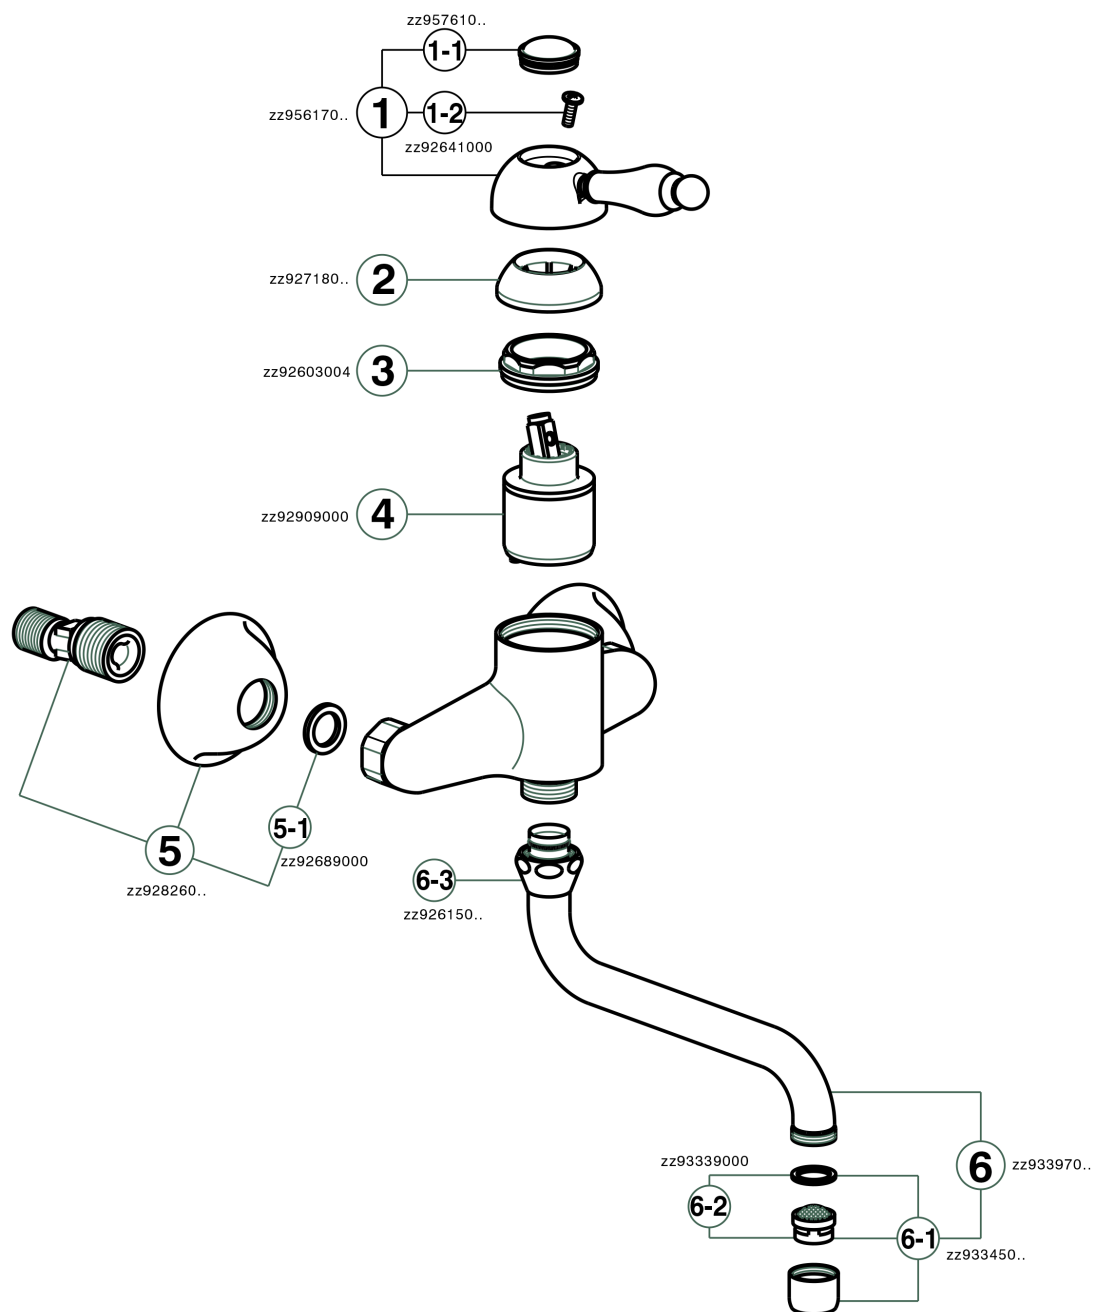

## Fregadero monomando de pared ARCANA EMPRESS\_EM000400

MODELO **EM000400**

Fregadero monomando de pared, caño giratorio

ACABADOS DISPONIBLES

-  **21** 21 Cromo
-  **24** 24 Oro
-  **26** 26 Cobre Viejo
-  **27** 27 Bronce Viejo
-  **2A** 2A Niquel Satinado Cepillado
-  **74** 74 Cromo/Oro

CARACTERÍSTICAS

Recambio Cartucho **ZZ92909000**

**Cartucho Monomando 43 mm**

## Fregadero monomando de pared ARCANA EMPRESS\_EM000400

EM000400

<https://es.cisal.it/fregadero-monomando-de-pared-arcana-empress-em000400>

2026-04-30