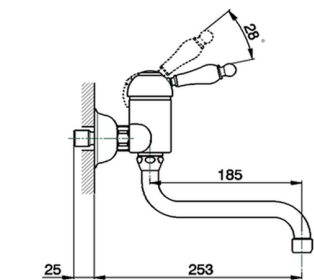

## Fregadero monomando de pared ARCANA EMPRESS\_EM000400

MODELO **EM000400**

Fregadero monomando de pared, caño giratorio

ACABADOS DISPONIBLES

-  **21** 21 Cromo
-  **24** 24 Oro
-  **26** 26 Cobre Viejo
-  **27** 27 Bronce Viejo
-  **2A** 2A Niquel Satinado Cepillado
-  **74** 74 Cromo/Oro

CARACTERÍSTICAS

Recambio Cartucho **ZZ92909000**

**Cartucho Monomando 43 mm**