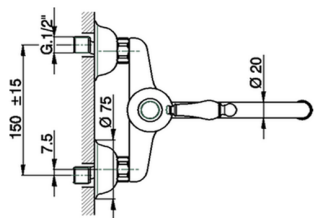

## Fregadero monomando de pared ARCANA EMPRESS\_EM000400

MODELO **EM000400**

Fregadero monomando de pared, caño giratorio

ACABADOS DISPONIBLES

-  **21** 21 Cromo
-  **24** 24 Oro
-  **26** 26 Cobre Viejo
-  **27** 27 Bronce Viejo
-  **2A** 2A Niquel Satinado Cepillado
-  **74** 74 Cromo/Oro

CARACTERÍSTICAS

Recambio Cartucho **ZZ92909000**

**Cartucho Monomando 43 mm**