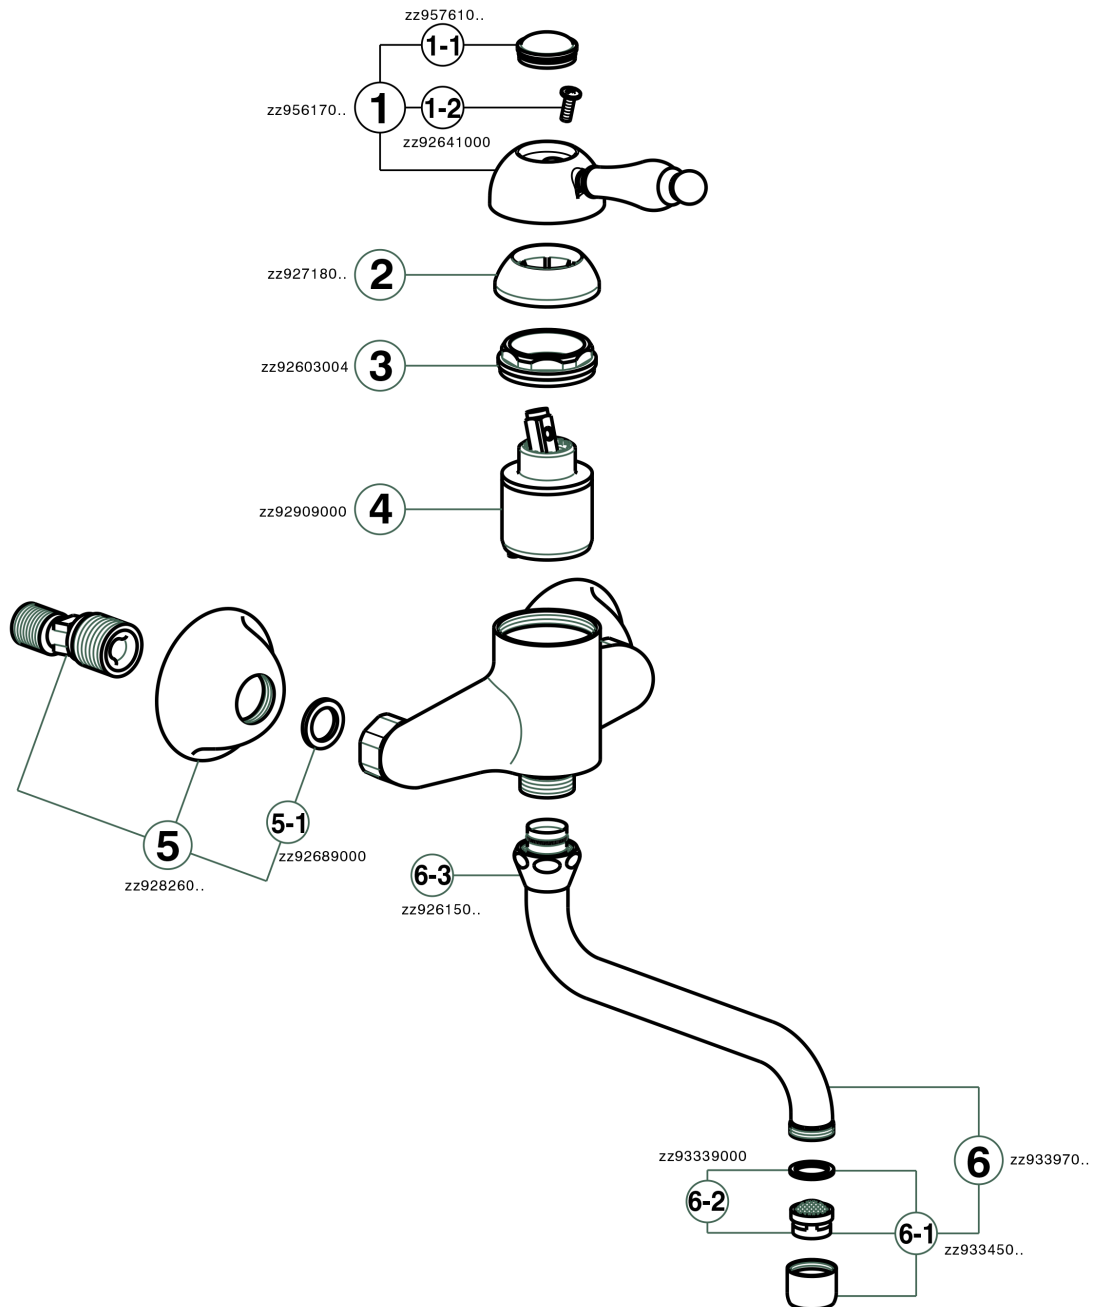

Fregadero monomando de pared ARCANA EMPRESS_EM000400

EM000400

<https://es.cisal.it/fregadero-monomando-de-pared-arcana-empress-em000400>

2026-04-30