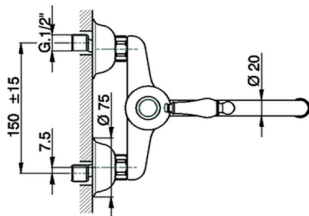

Fregadero monomando de pared ARCANA EMPRESS_EM000400

MODELO **EM000400**

Fregadero monomando de pared, caño giratorio

ACABADOS DISPONIBLES

-  **21** 21 Cromo
-  **24** 24 Oro
-  **26** 26 Cobre Viejo
-  **27** 27 Bronce Viejo
-  **2A** 2A Niquel Satinado Cepillado
-  **74** 74 Cromo/Oro

CARACTERÍSTICAS

Recambio Cartucho **ZZ92909000**

Cartucho Monomando 43 mm

Fregadero monomando de pared ARCANA EMPRESS_EM000400

EM000400

<https://es.cisal.it/fregadero-monomando-de-pared-arcana-empress-em000400>