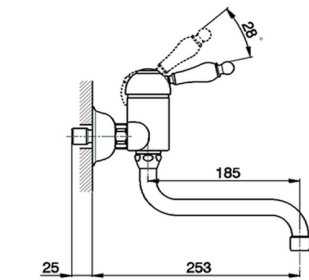

Fregadero monomando de pared ARCANA EMPRESS_EM000400

MODELO **EM000400**

Fregadero monomando de pared, caño giratorio

ACABADOS DISPONIBLES

-  **21** 21 Cromo
-  **24** 24 Oro
-  **26** 26 Cobre Viejo
-  **27** 27 Bronce Viejo
-  **2A** 2A Niquel Satinado Cepillado
-  **74** 74 Cromo/Oro

CARACTERÍSTICAS

Recambio Cartucho **ZZ92909000**

Cartucho Monomando 43 mm

Fregadero monomando de pared ARCANA EMPRESS_EM000400

EM000400

<https://es.cisal.it/fregadero-monomando-de-pared-arcana-empress-em000400>