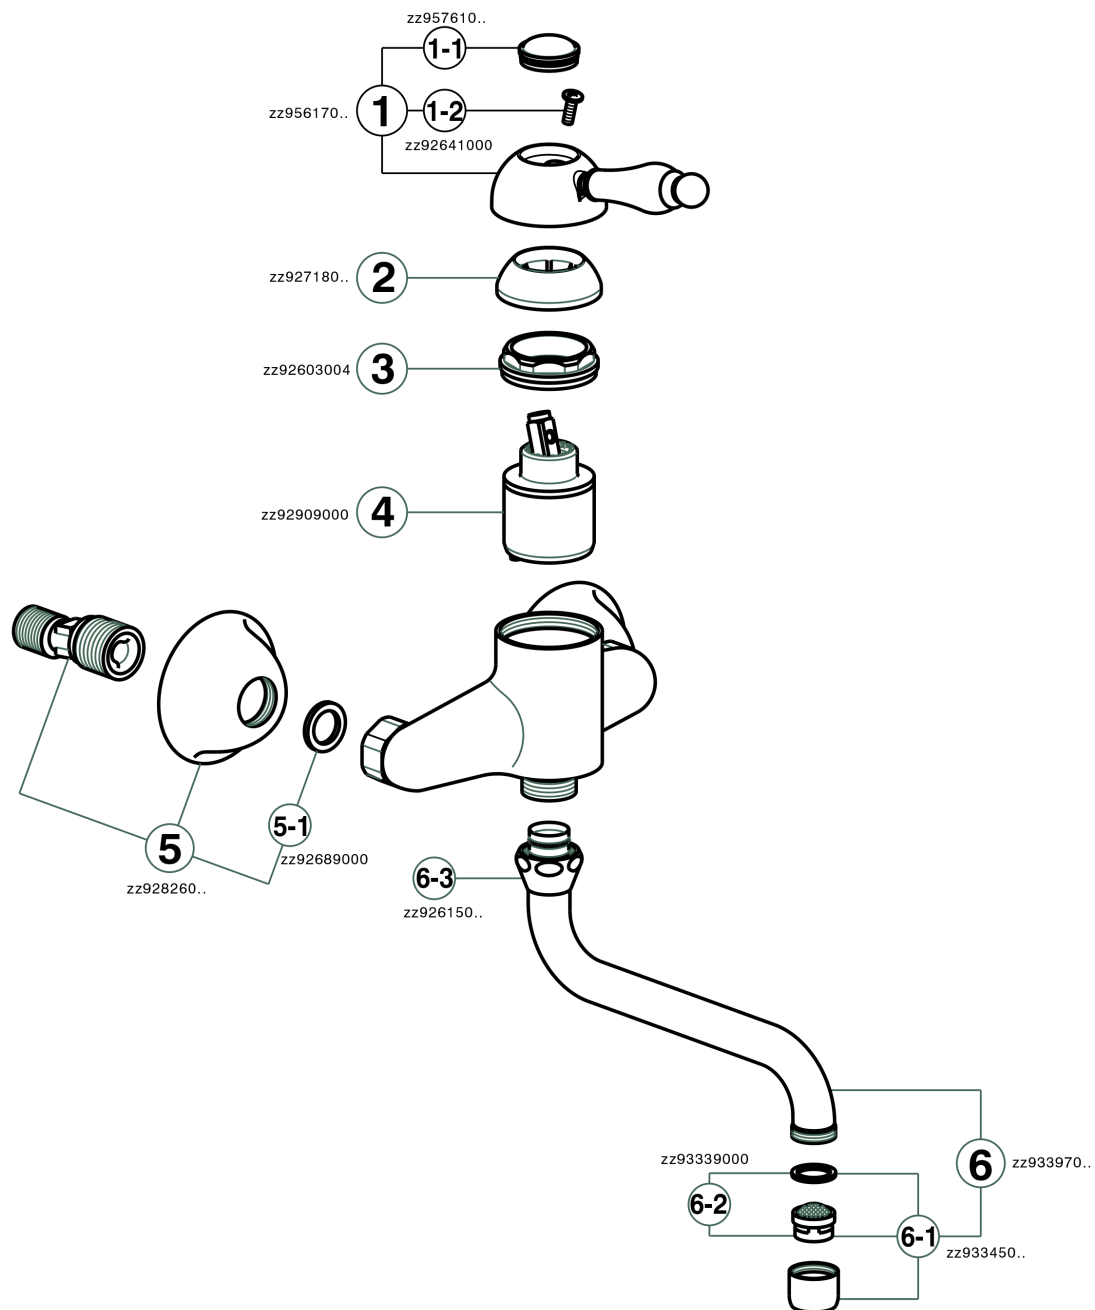

Fregadero monomando de pared ARCANA EMPRESS_EM000400

MODELO **EM000400**

Fregadero monomando de pared, caño giratorio

ACABADOS DISPONIBLES

-  **21** 21 Cromo
-  **24** 24 Oro
-  **26** 26 Cobre Viejo
-  **27** 27 Bronce Viejo
-  **2A** 2A Niquel Satinado Cepillado
-  **74** 74 Cromo/Oro

CARACTERÍSTICAS

Recambio Cartucho **ZZ92909000**

Cartucho Monomando 43 mm

Fregadero monomando de pared ARCANA EMPRESS_EM000400

EM000400

<https://es.cisal.it/fregadero-monomando-de-pared-arcana-empress-em000400>