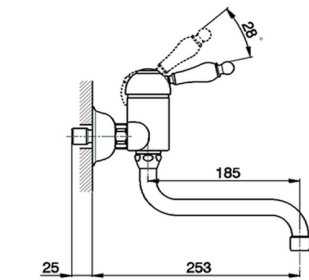

## Fregadero monomando de pared ARCANA EMPRESS\_EM000400

MODELO **EM000400**

Fregadero monomando de pared, caño giratorio

ACABADOS DISPONIBLES

-  **21** 21 Cromo
-  **24** 24 Oro
-  **26** 26 Cobre Viejo
-  **27** 27 Bronce Viejo
-  **2A** 2A Niquel Satinado Cepillado
-  **74** 74 Cromo/Oro

CARACTERÍSTICAS

Recambio Cartucho **ZZ92909000**

**Cartucho Monomando 43 mm**