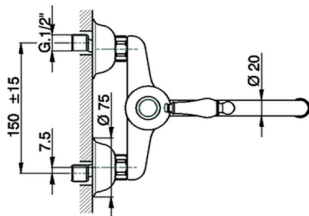

## Fregadero monomando de pared ARCANA EMPRESS\_EM000400

MODELO **EM000400**

Fregadero monomando de pared, caño giratorio

ACABADOS DISPONIBLES

-  **21** 21 Cromo
-  **24** 24 Oro
-  **26** 26 Cobre Viejo
-  **27** 27 Bronce Viejo
-  **2A** 2A Niquel Satinado Cepillado
-  **74** 74 Cromo/Oro

CARACTERÍSTICAS

Recambio Cartucho **ZZ92909000**

**Cartucho Monomando 43 mm**