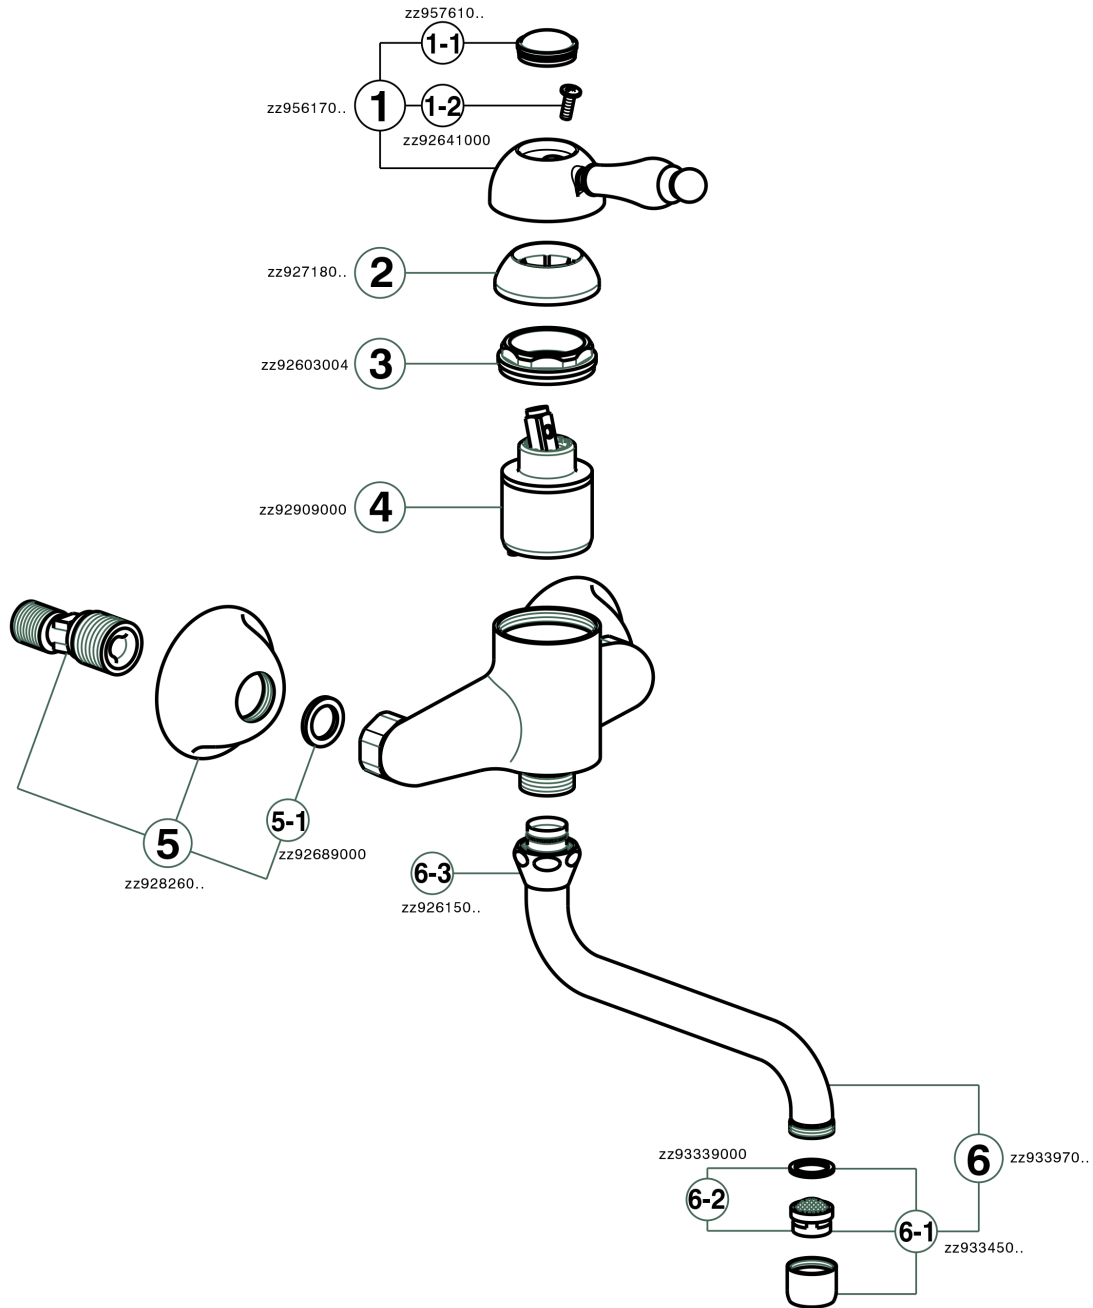

## Fregadero monomando de pared ARCANA EMPRESS\_EM000400

MODELO **EM000400**

Fregadero monomando de pared, caño giratorio

ACABADOS DISPONIBLES

-  **21** 21 Cromo
-  **24** 24 Oro
-  **26** 26 Cobre Viejo
-  **27** 27 Bronce Viejo
-  **2A** 2A Niquel Satinado Cepillado
-  **74** 74 Cromo/Oro

CARACTERÍSTICAS

Recambio Cartucho **ZZ92909000**

**Cartucho Monomando 43 mm**

## Fregadero monomando de pared ARCANA EMPRESS\_EM000400

EM000400

<https://es.cisal.it/fregadero-monomando-de-pared-arcana-empress-em000400>

2026-06-14